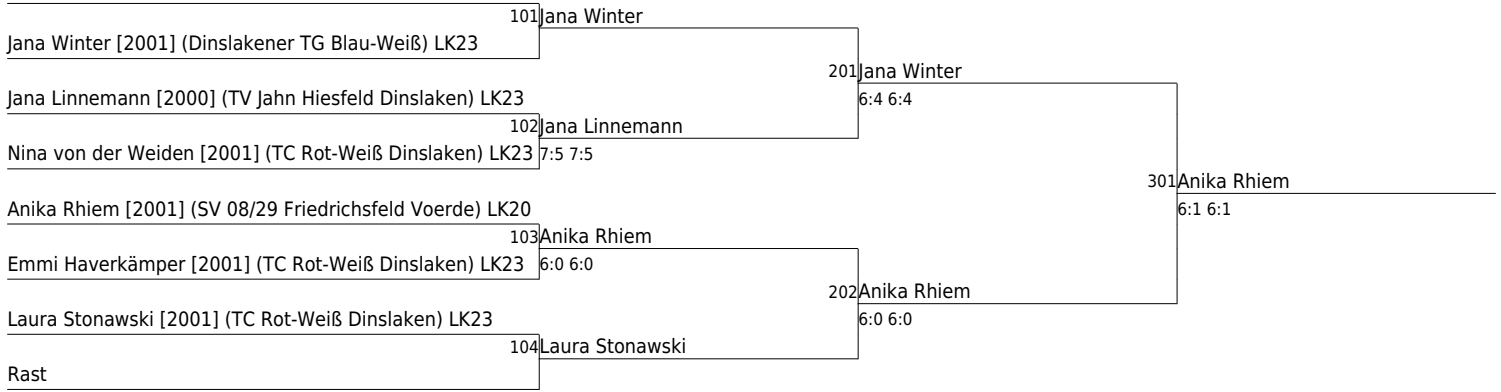

5. Dinslakener Sparkassen-Jugend-Cup 2016
TC Rot-Weiss Dinslaken 23.09.2016 - 25.09.2016
Hauptfeld U16 - weiblich

www.tvpro-online.de

Rast