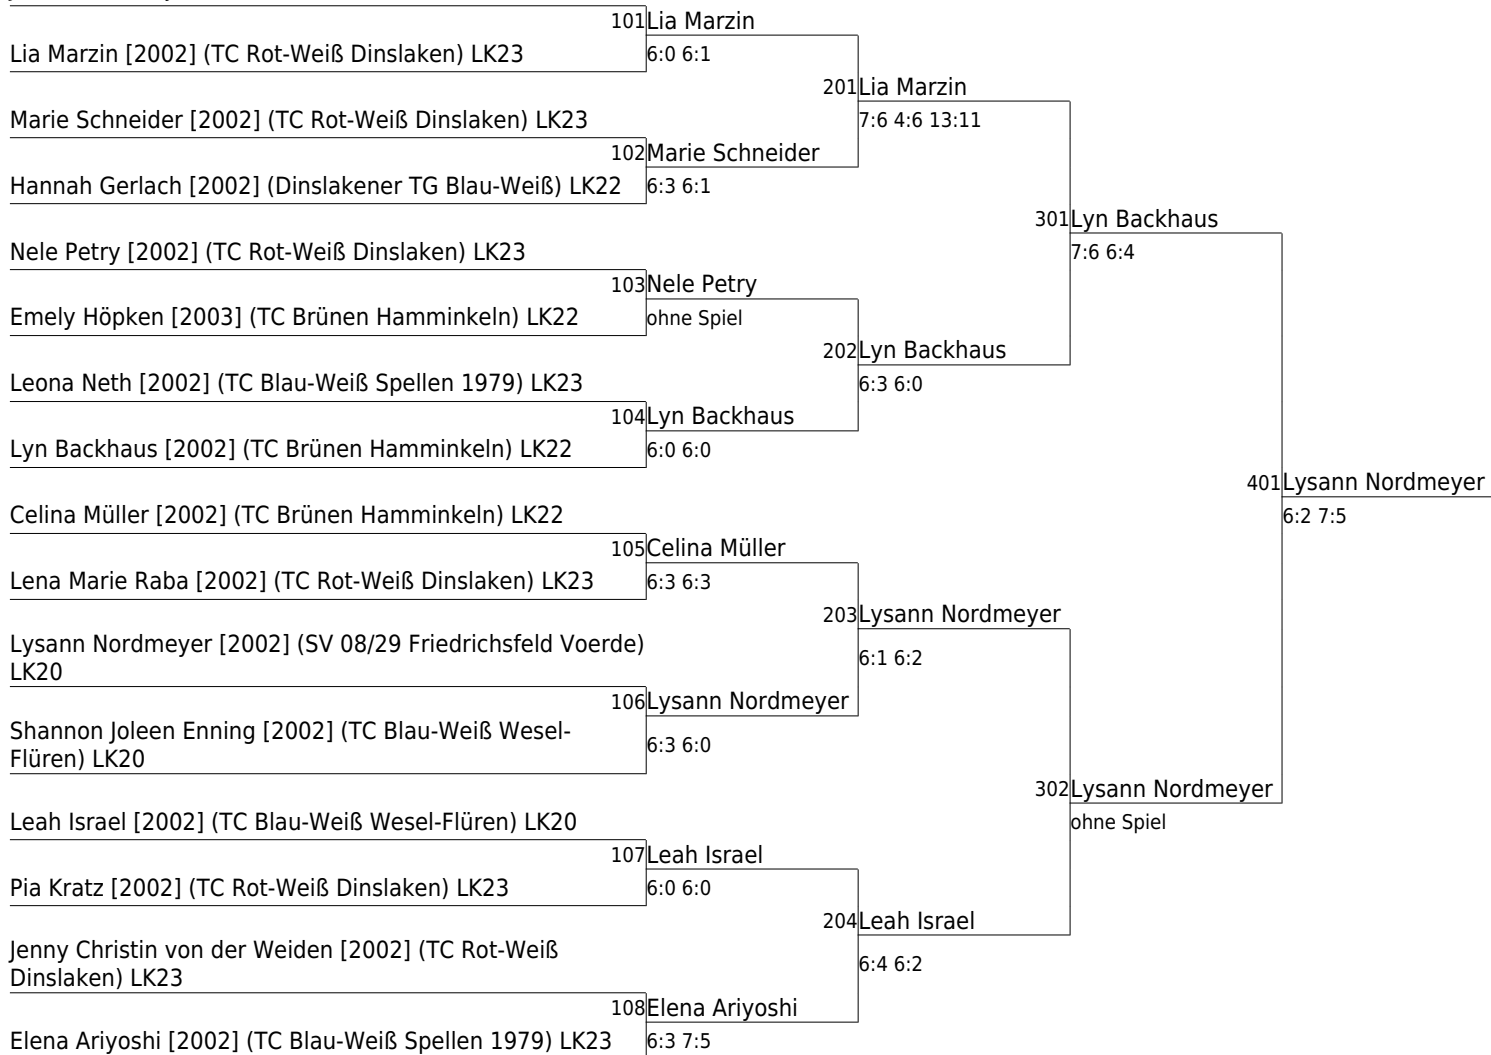

5. Dinslakener Sparkassen-Jugend-Cup 2016
TC Rot-Weiss Dinslaken 23.09.2016 - 25.09.2016
Hauptfeld U14 - weiblich

www.tvpro-online.de

Jasmin Nalewaja [2002] (Dinslakener TG Blau-Weiß) LK23