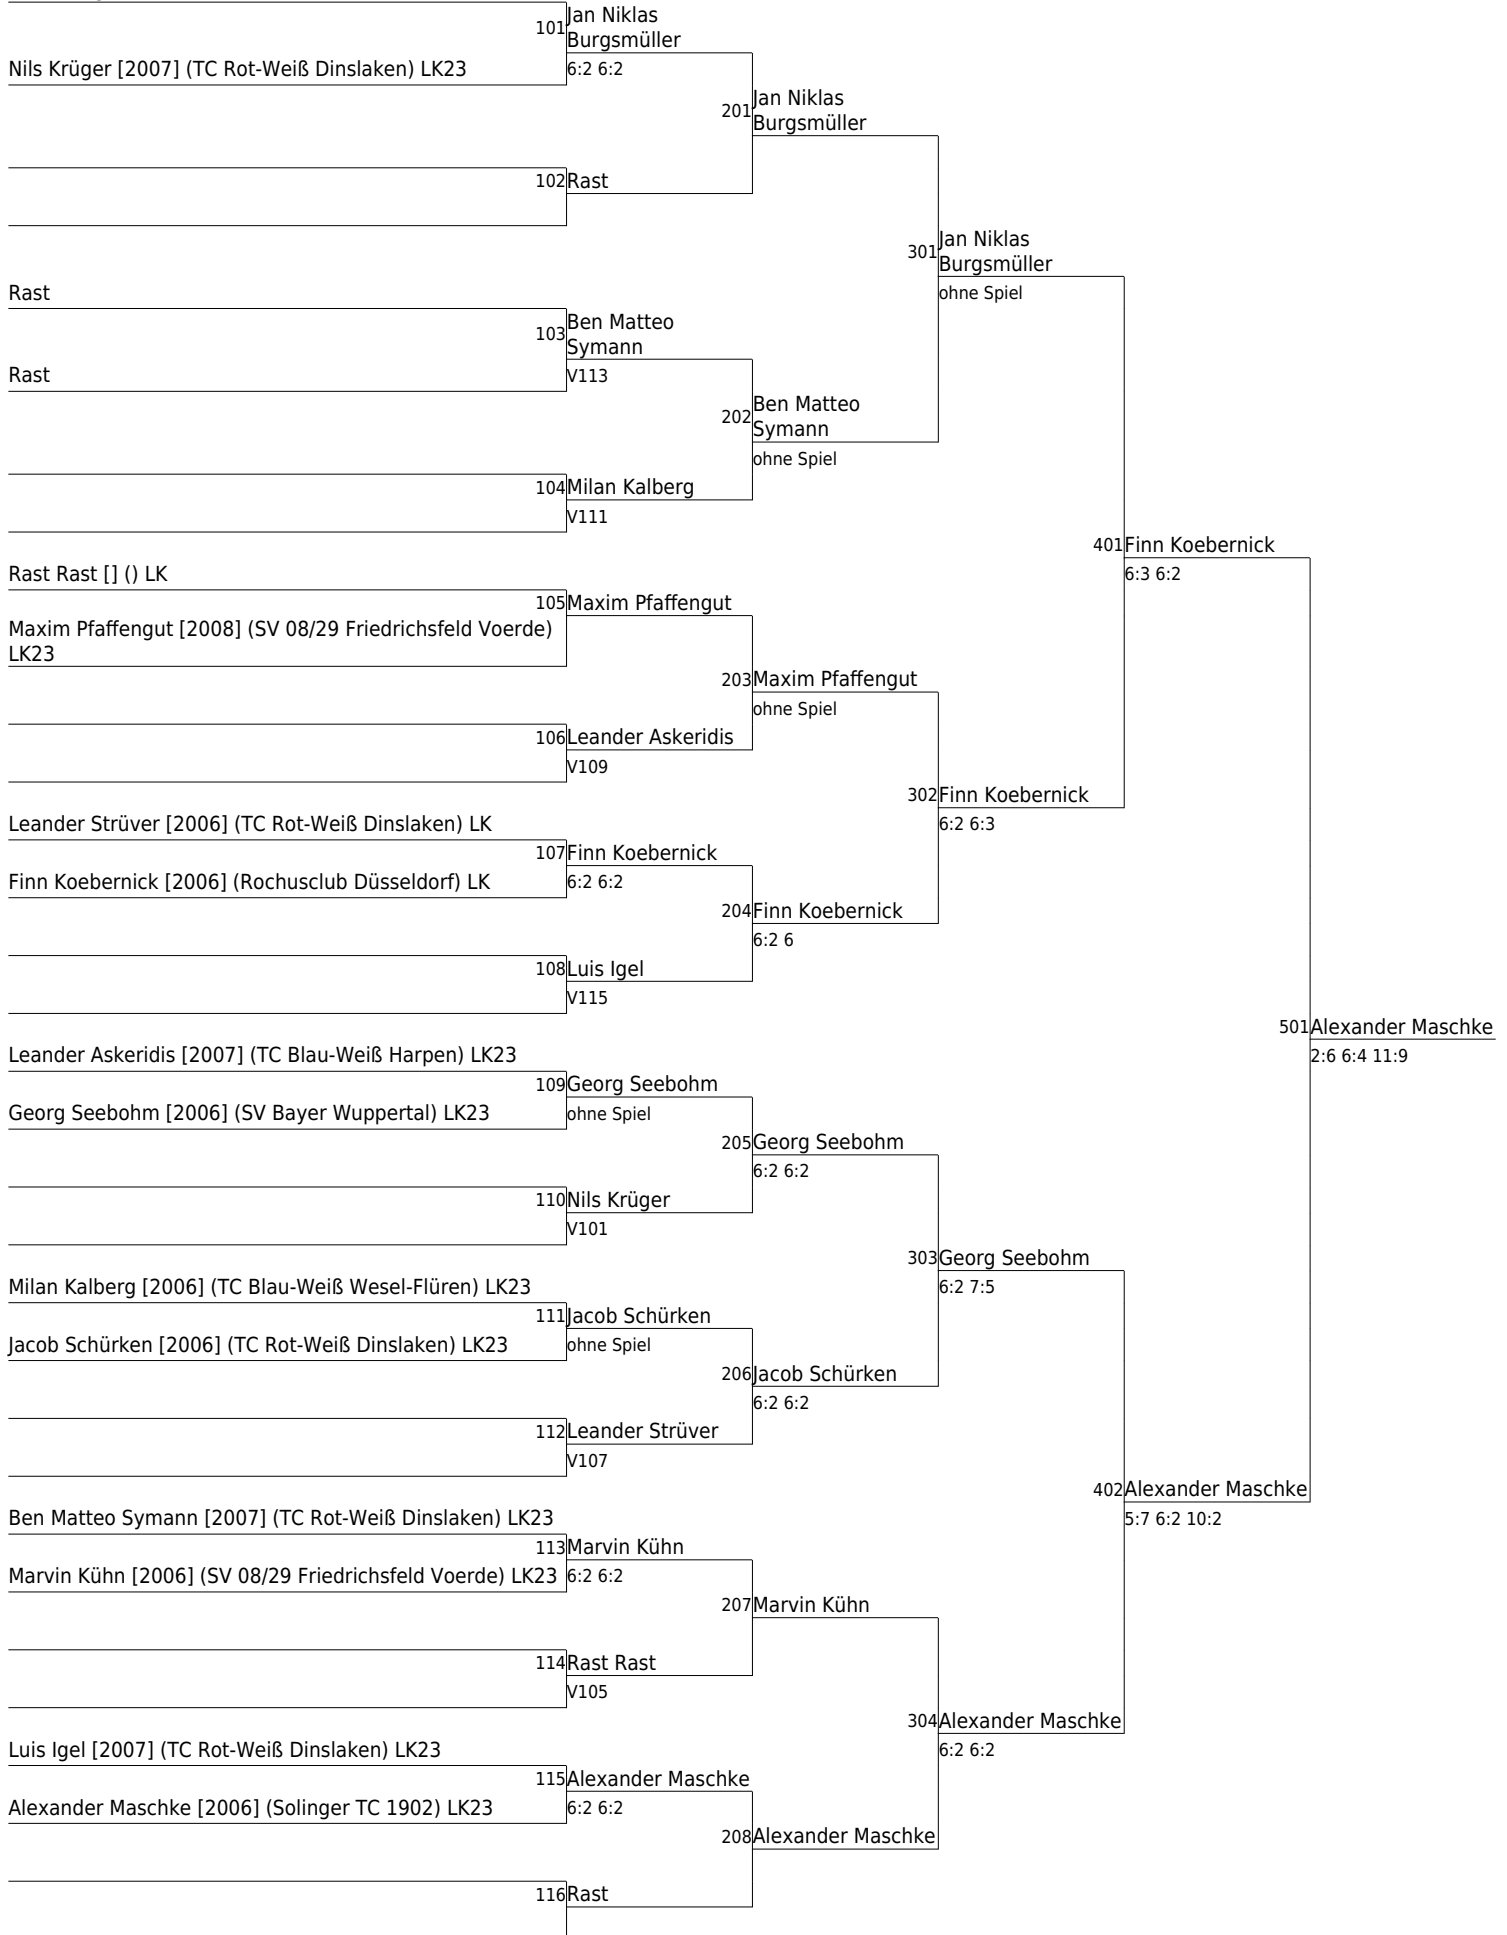

5. Dinslakener Sparkassen-Jugend-Cup 2016

TC Rot-Weiss Dinslaken 23.09.2016 - 25.09.2016

Hauptfeld U10 - männlich

www.tvpro-online.de

Jan Niklas Burgsmüller [2007] (Mülheimer TC Rot-Weiß Raffelberg) LK23