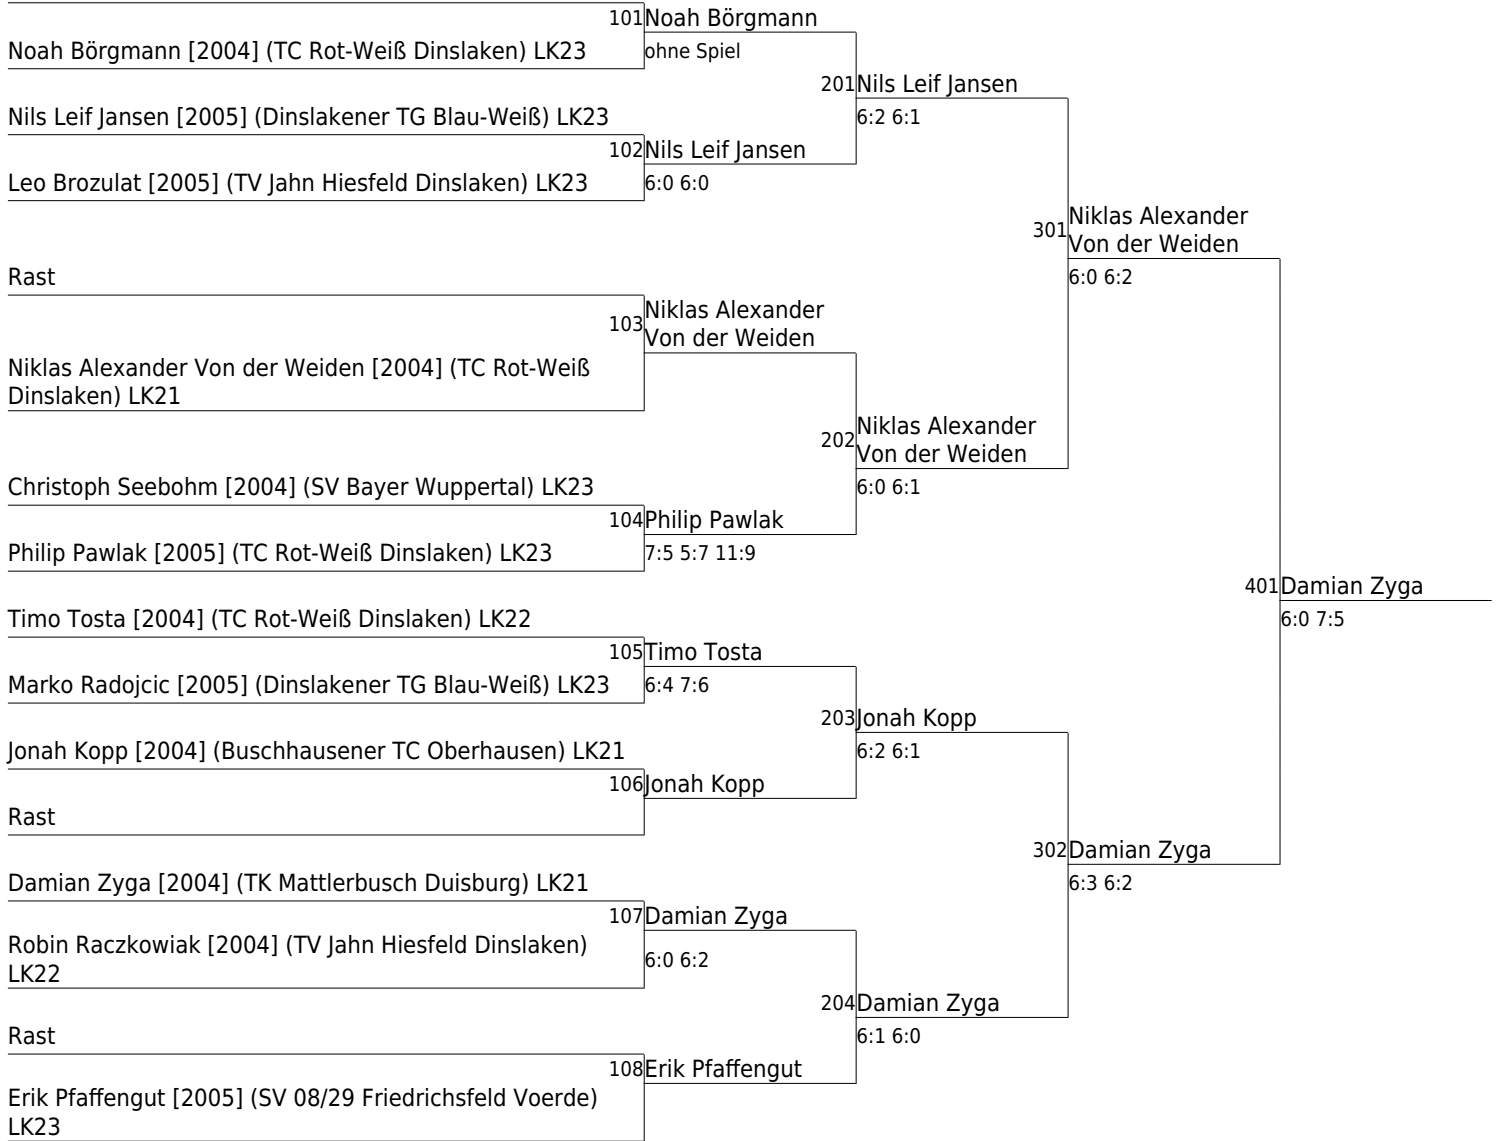

5. Dinslakener Sparkassen-Jugend-Cup 2016
TC Rot-Weiss Dinslaken 23.09.2016 - 25.09.2016
Hauptfeld U12 - männlich

www.tvpro-online.de

Matthieu Wehner [2005] (TV Blau-Weiß Wülfrath) LK23