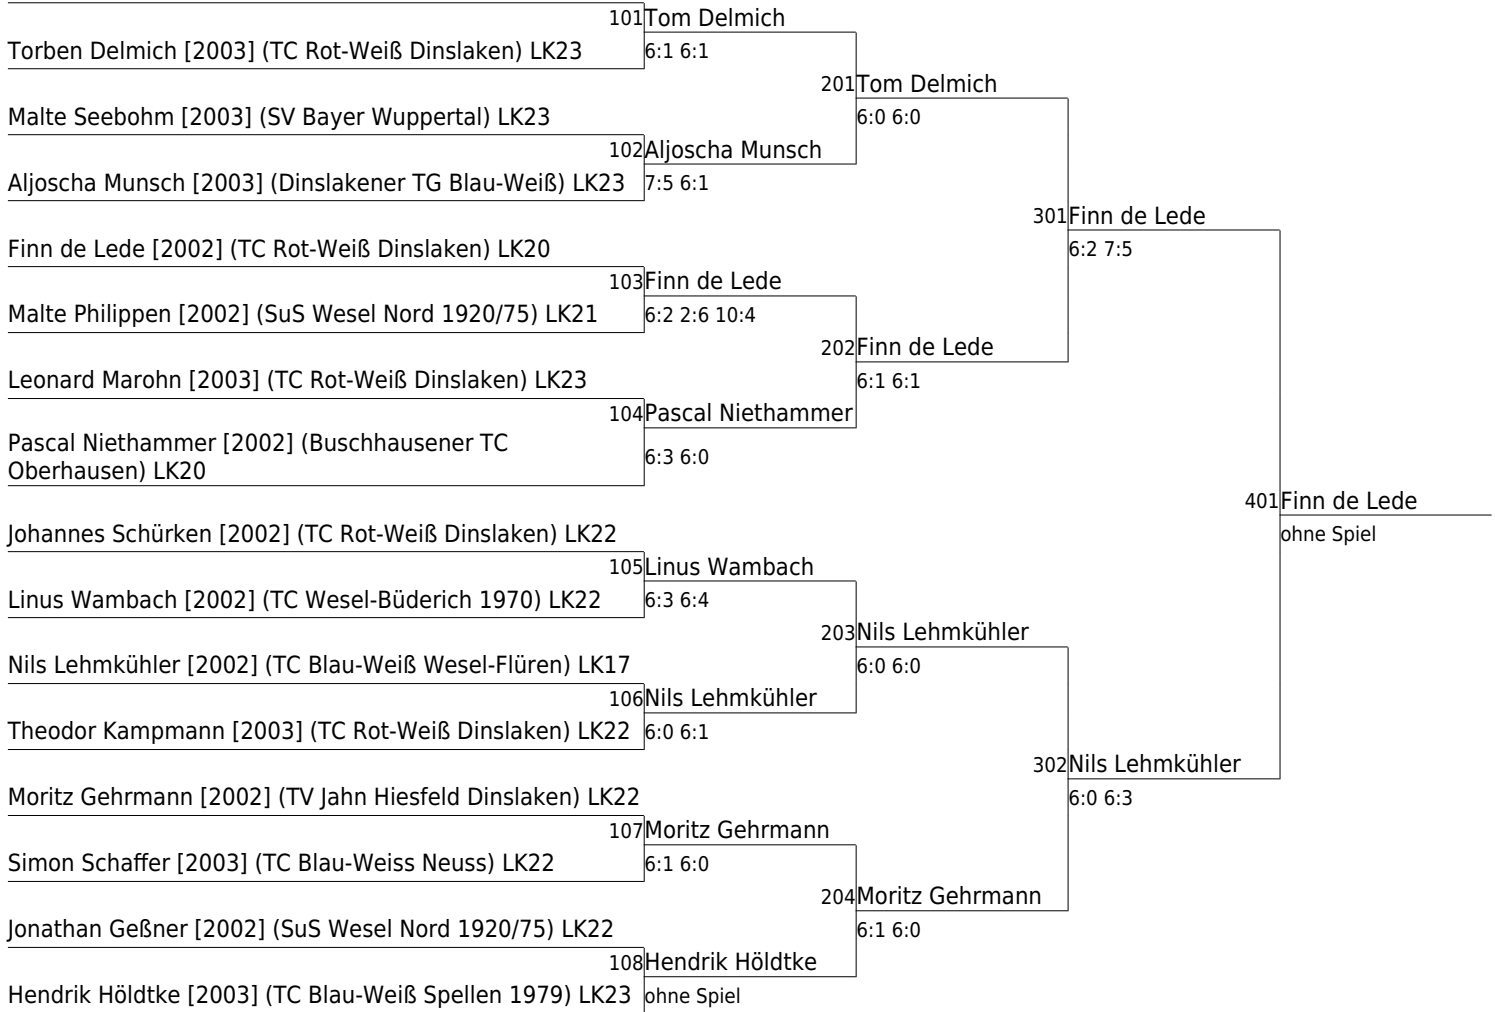

5. Dinslakener Sparkassen-Jugend-Cup 2016
TC Rot-Weiss Dinslaken 23.09.2016 - 25.09.2016
Hauptfeld U14 - männlich

www.tvpro-online.de

Tom Delmich [2003] (SuS Wesel Nord 1920/75) LK22