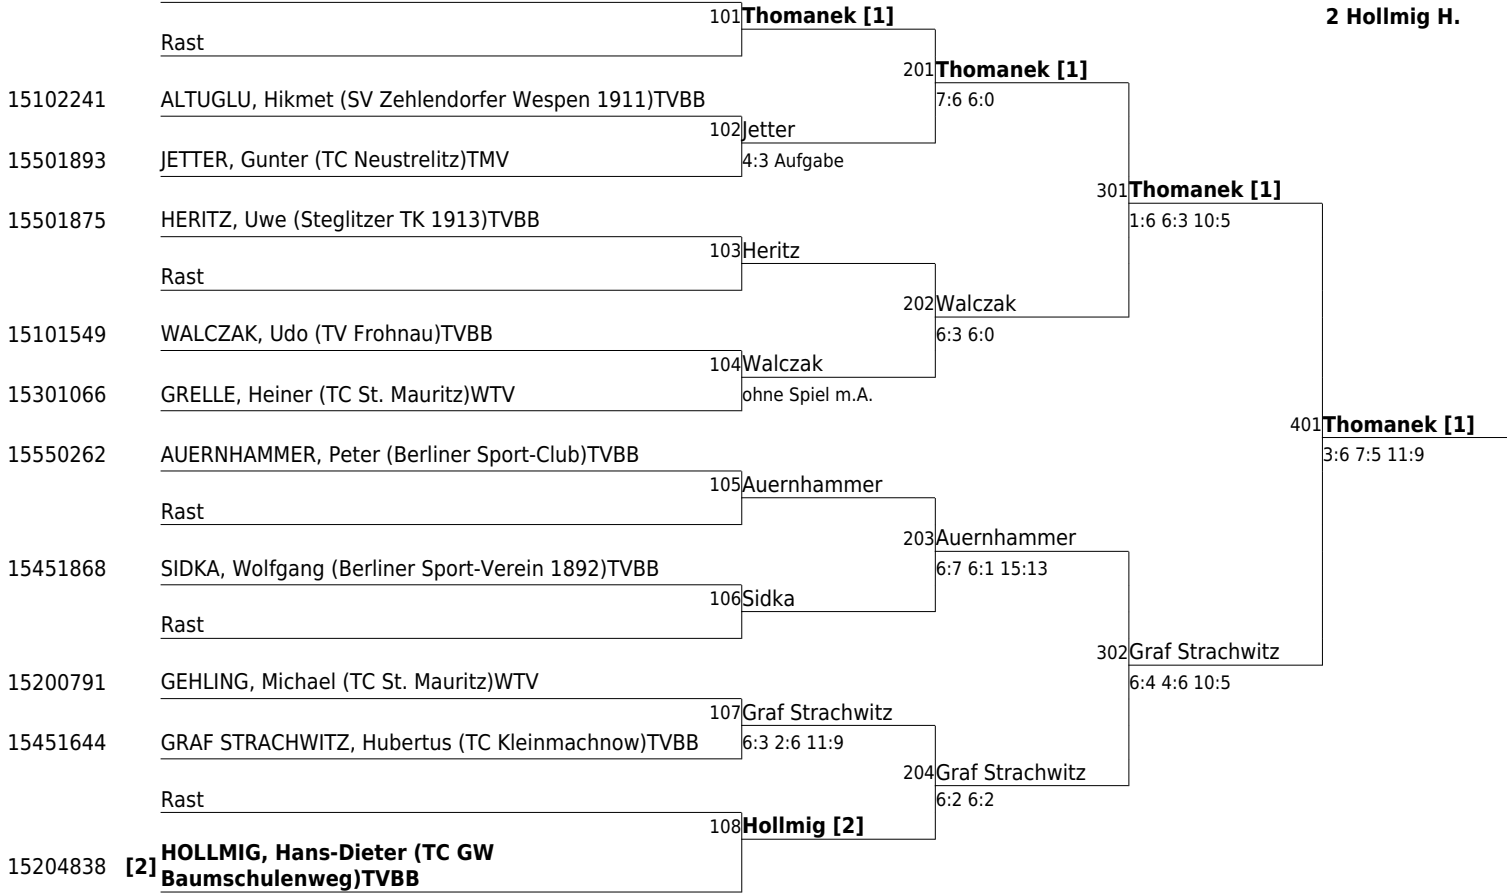

13. GRÜN-WEISS NIKOLASSEE-SENIORENTURNIER (T2) in Berlin (Turnierkategorie 2)
T.C. Grün-Weiß Nikolassee 1925 e.V. 20.05.2015 - 25.05.2015
Hauptfeld Nebenrunde H60

www.tvpro-online.de

15200105 [1] **THOMANEK, Reinhard (Fachvereinigung Tennis e.V.)TVBB**

Setzliste 1 **Thomanek R.**

2 Hollmig H.