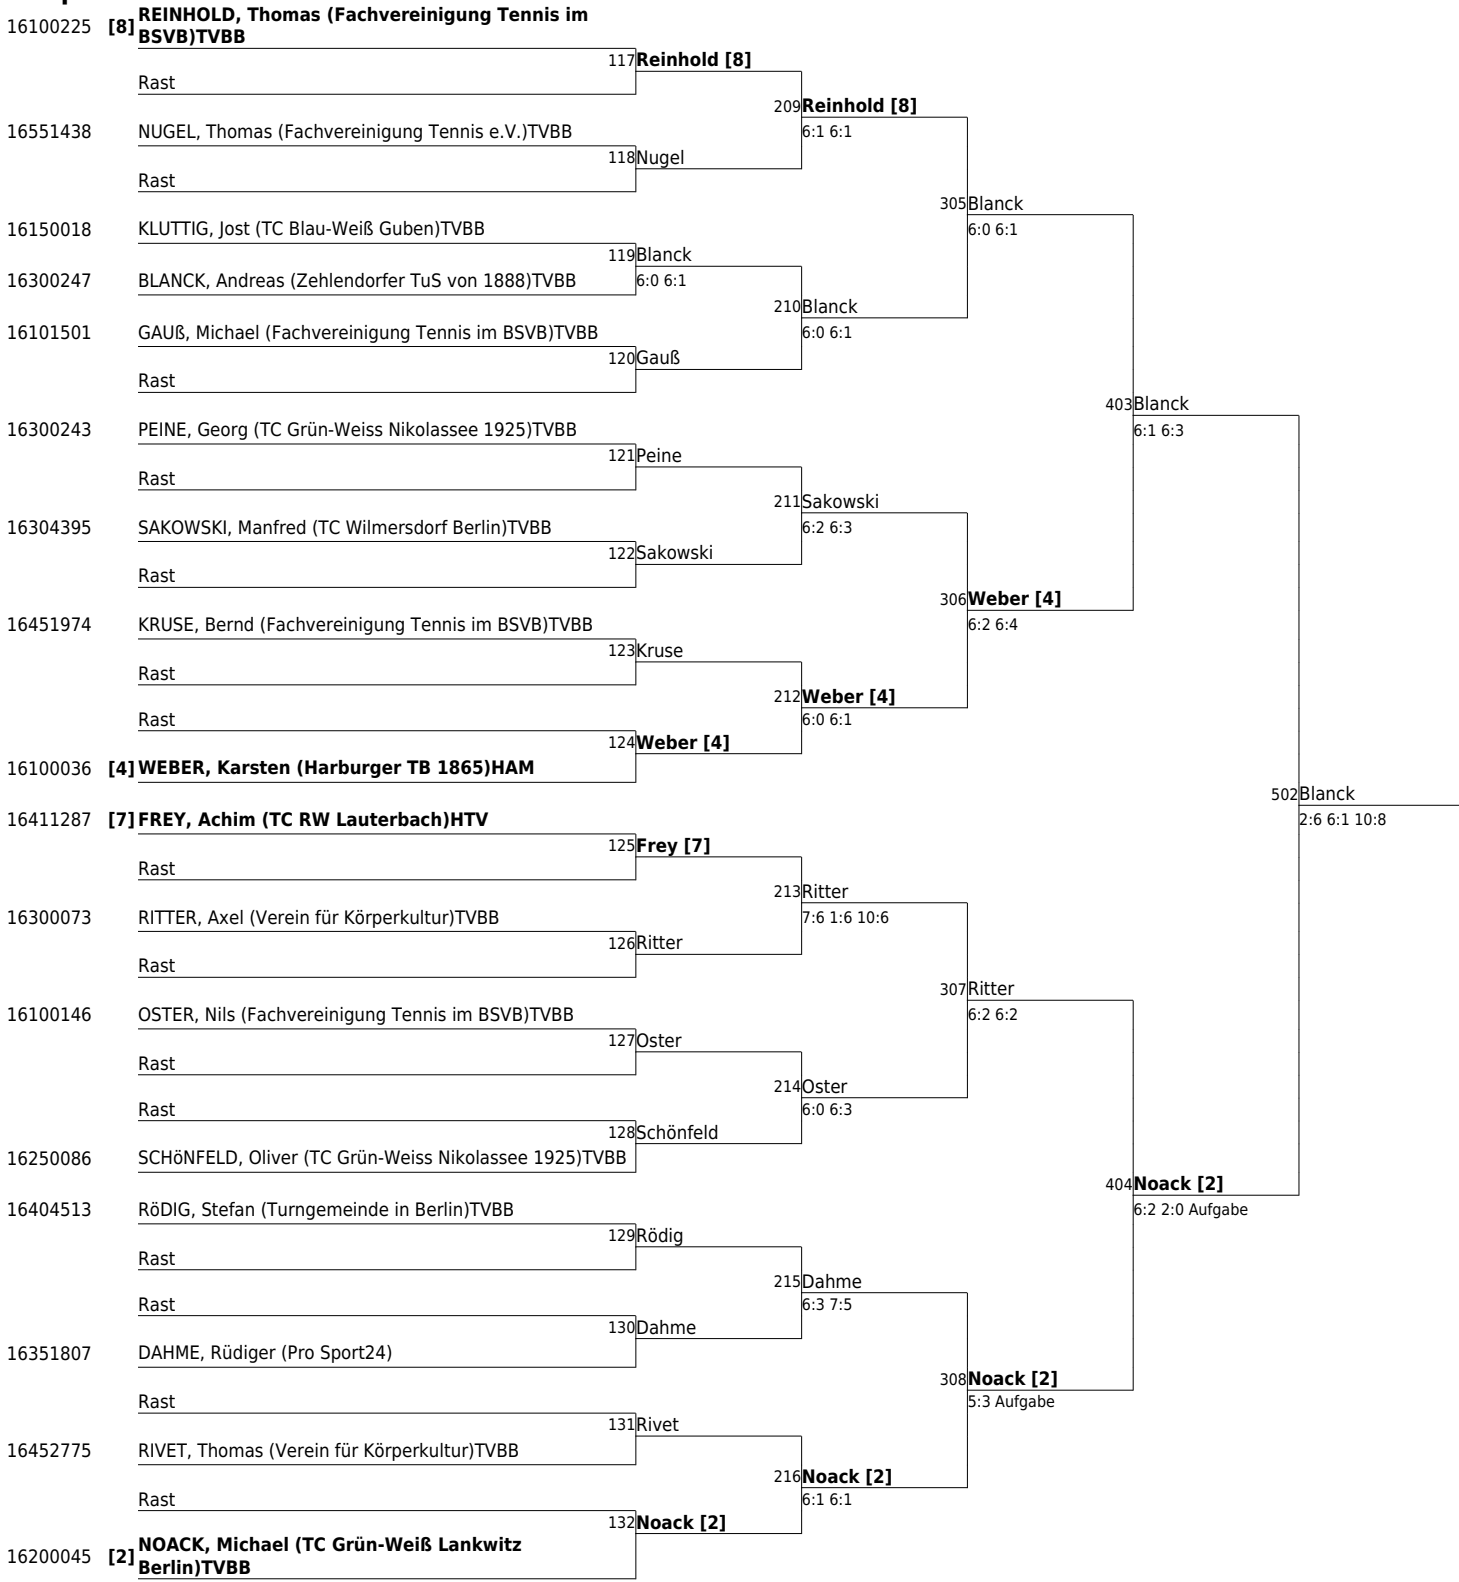

13. GRÜN-WEISS NIKOLASSEE-SENIORENTURNIER (T2) in Berlin (Turnierkategorie 2)
T.C. Grün-Weiß Nikolassee 1925 e.V. 20.05.2015 - 25.05.2015
Hauptfeld Herren 50

www.tvpro-online.de

7:6 6:3