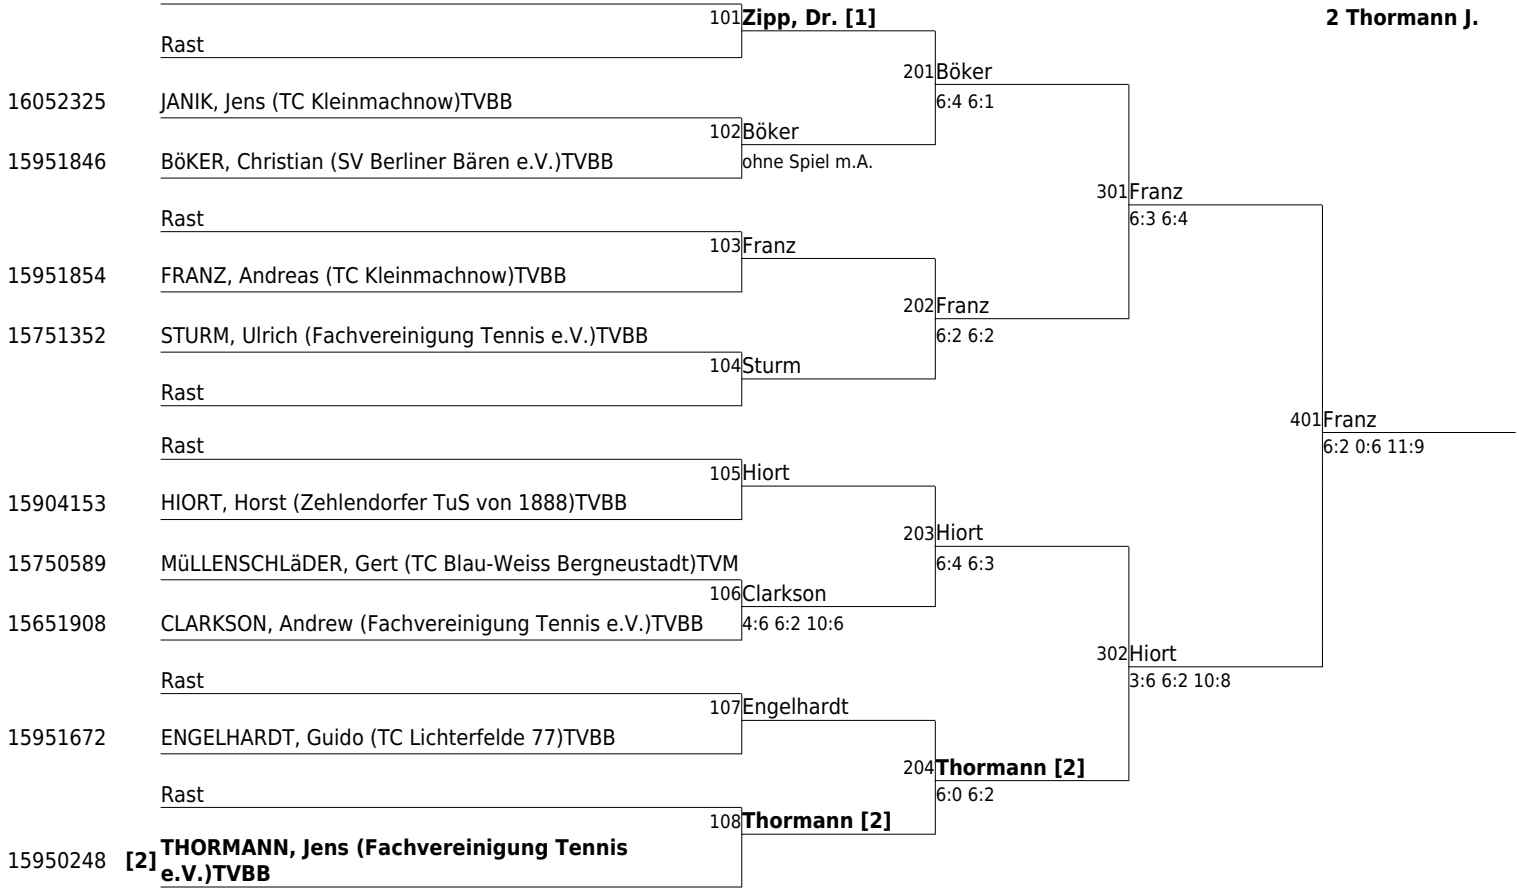

13. GRÜN-WEISS NIKOLASSEE-SENIORENTURNIER (T2) in Berlin (Turnierkategorie 2)
T.C. Grün-Weiß Nikolassee 1925 e.V. 20.05.2015 - 25.05.2015
Hauptfeld Nebenrunde H55

www.tvpro-online.de

15600478 [1] **ZIPP, DR., Wolfgang (Rodenkirchener TC)TVM**

Setzliste **1 Zipp, Dr. W.**
2 Thormann J.