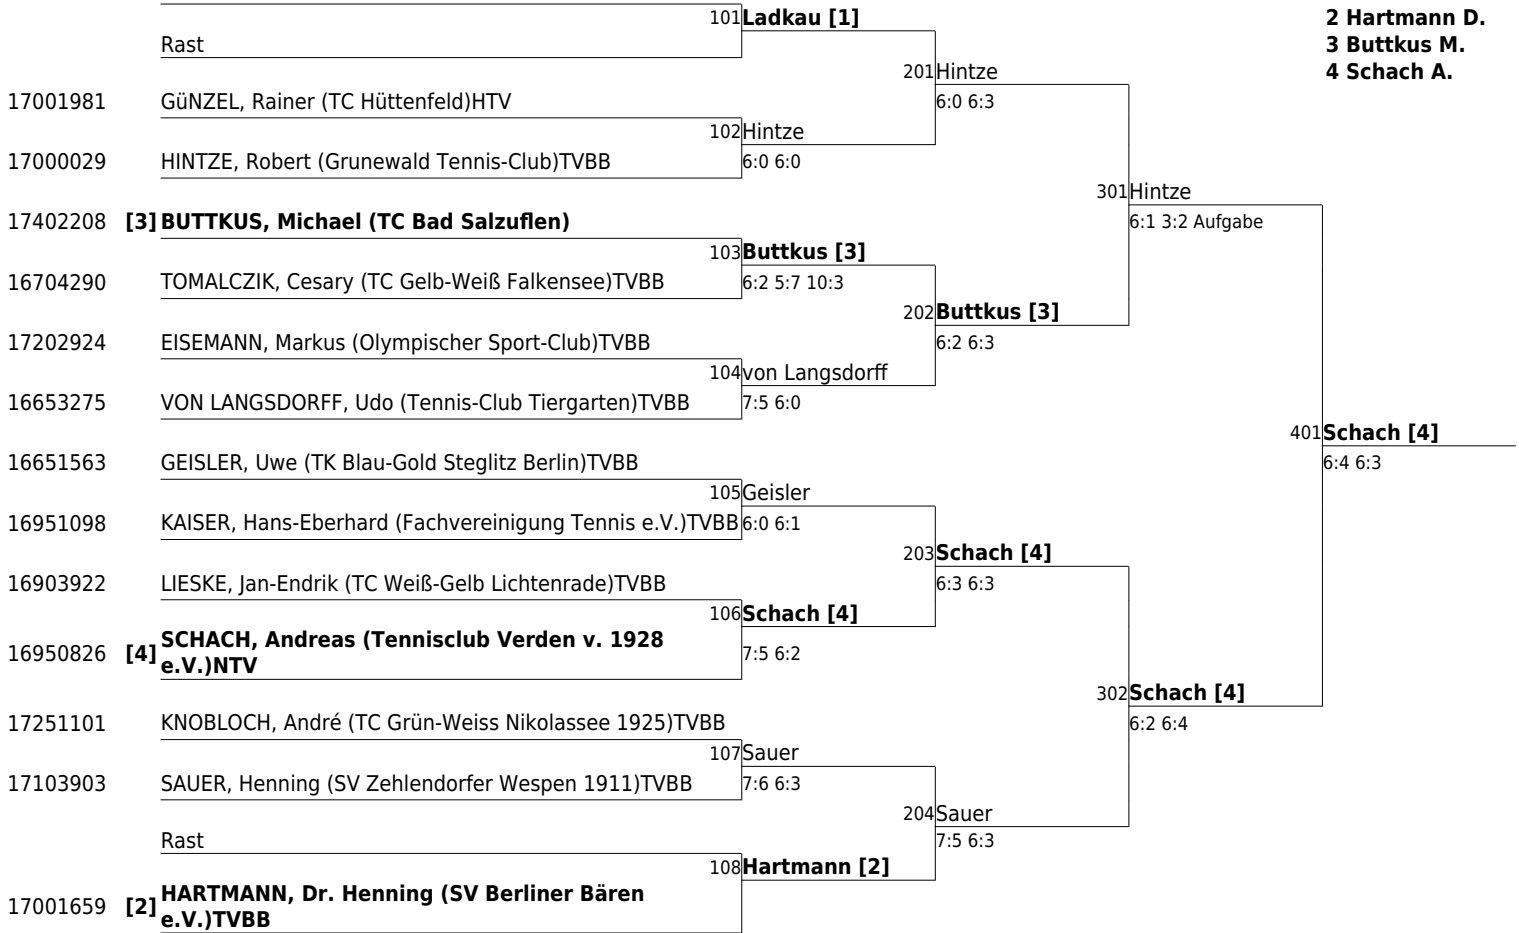

13. GRÜN-WEISS NIKOLASSEE-SENIORENTURNIER (T2) in Berlin (Turnierkategorie 2)
T.C. Grün-Weiß Nikolassee 1925 e.V. 20.05.2015 - 25.05.2015
Hauptfeld Nebenrunde H40/45

www.tvpro-online.de

16604476 [1] **LADKAU, Thorsten (TSV Rudow 1888 e.V.)TVBB**

Setzliste **1 Ladkau T.**
2 Hartmann D.
3 Buttkus M.
4 Schach A.