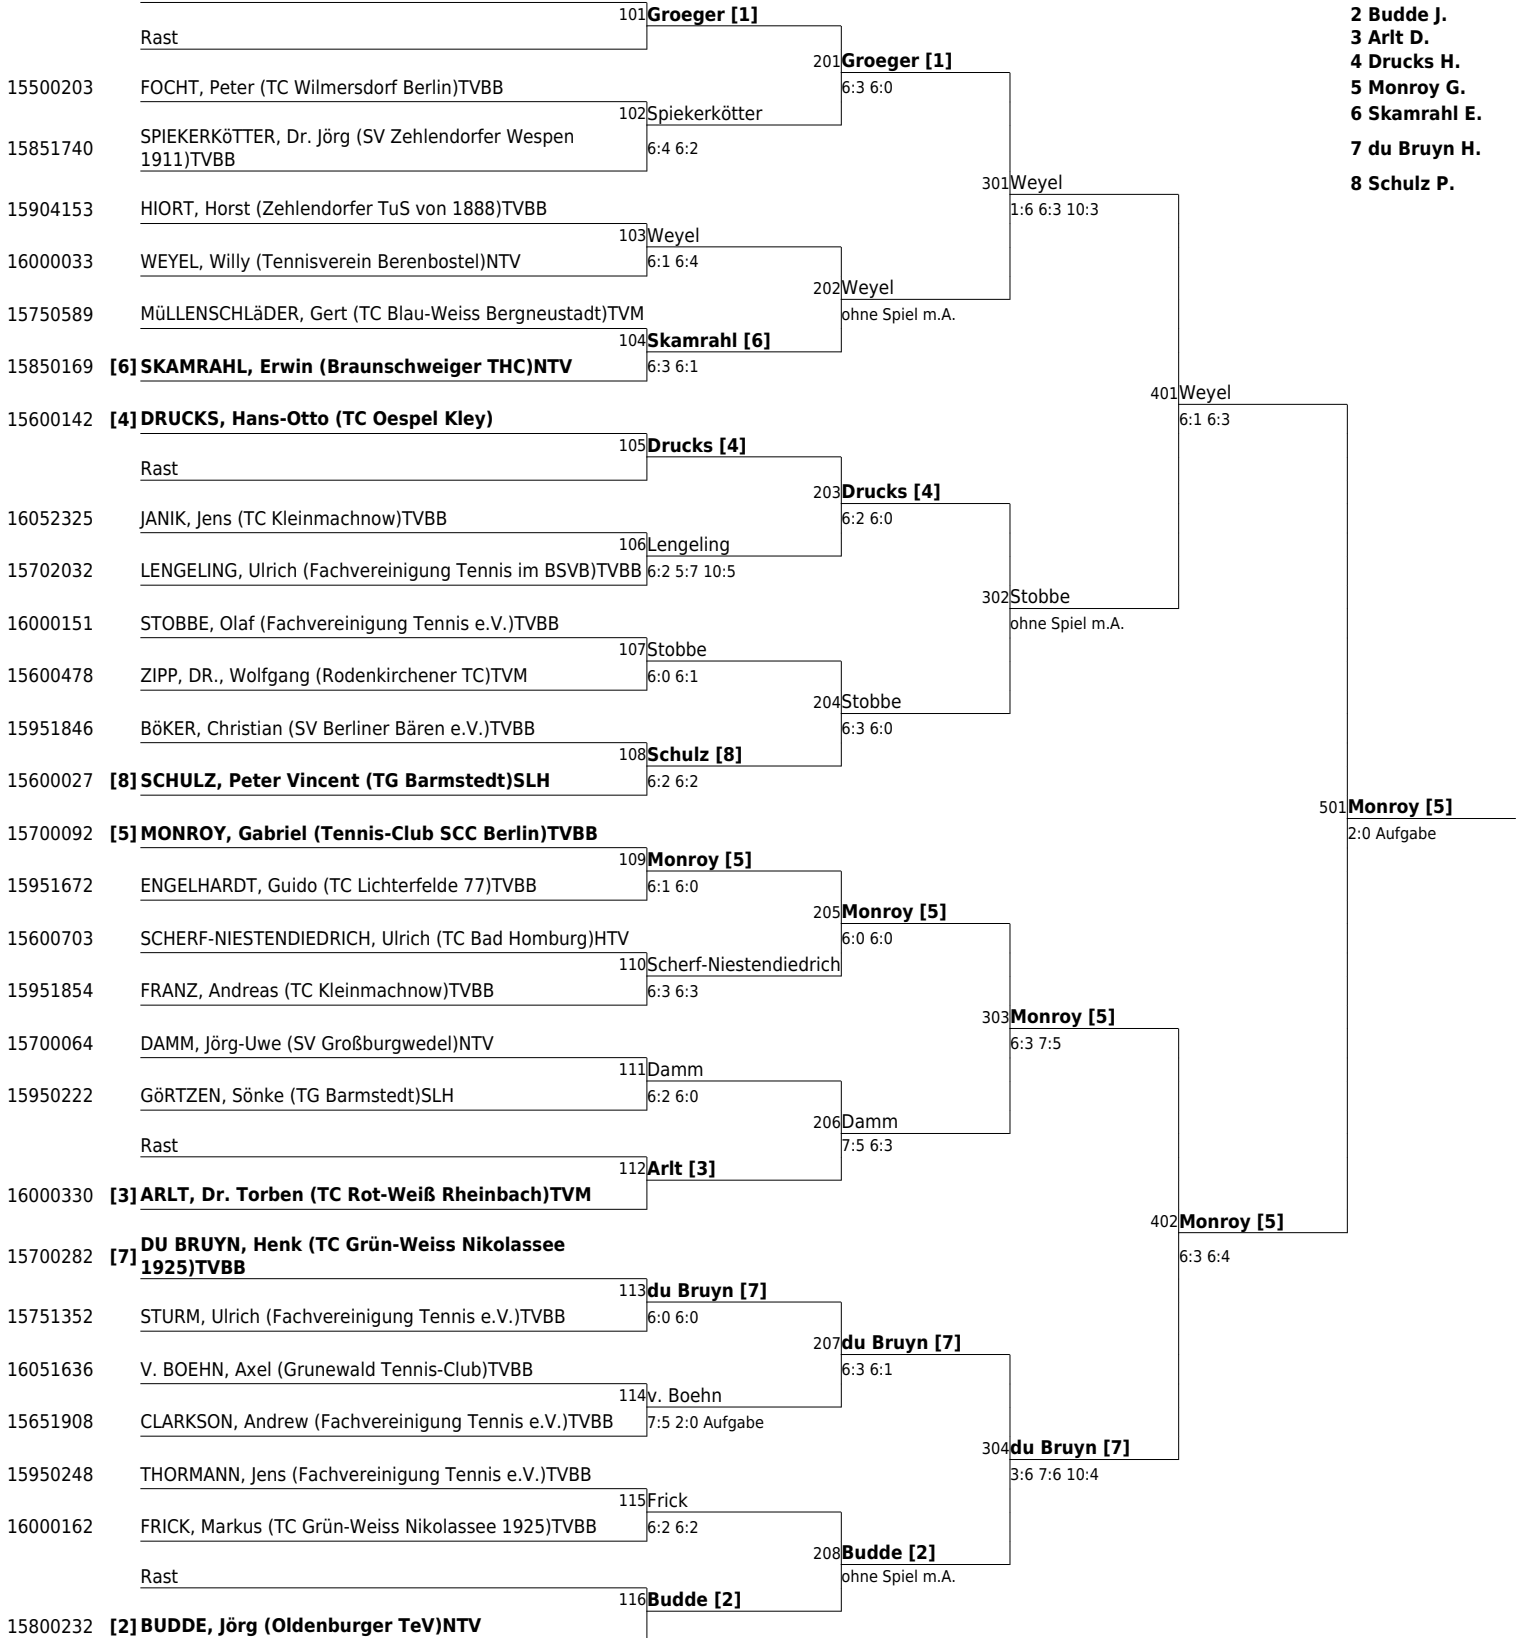

www.tvpro-online.de

15900179 **[1] GROEGER, Lutz (TC Rot-Weiss Porz)TVM**

Setzliste **1 Groeger L.**
2 Budde J.
3 Arlt D.
4 Drucks H.
5 Monroy G.
6 Skamrahl E.
7 du Bruyn H.
8 Schulz P.

13. GRÜN-WEISS NIKOLASSEE-SENIORENTURNIER (T2) in Berlin (Turnierkategorie 2)
T.C. Grün-Weiß Nikolassee 1925 e.V. 20.05.2015 - 25.05.2015
Hauptfeld Nebenrunde H55