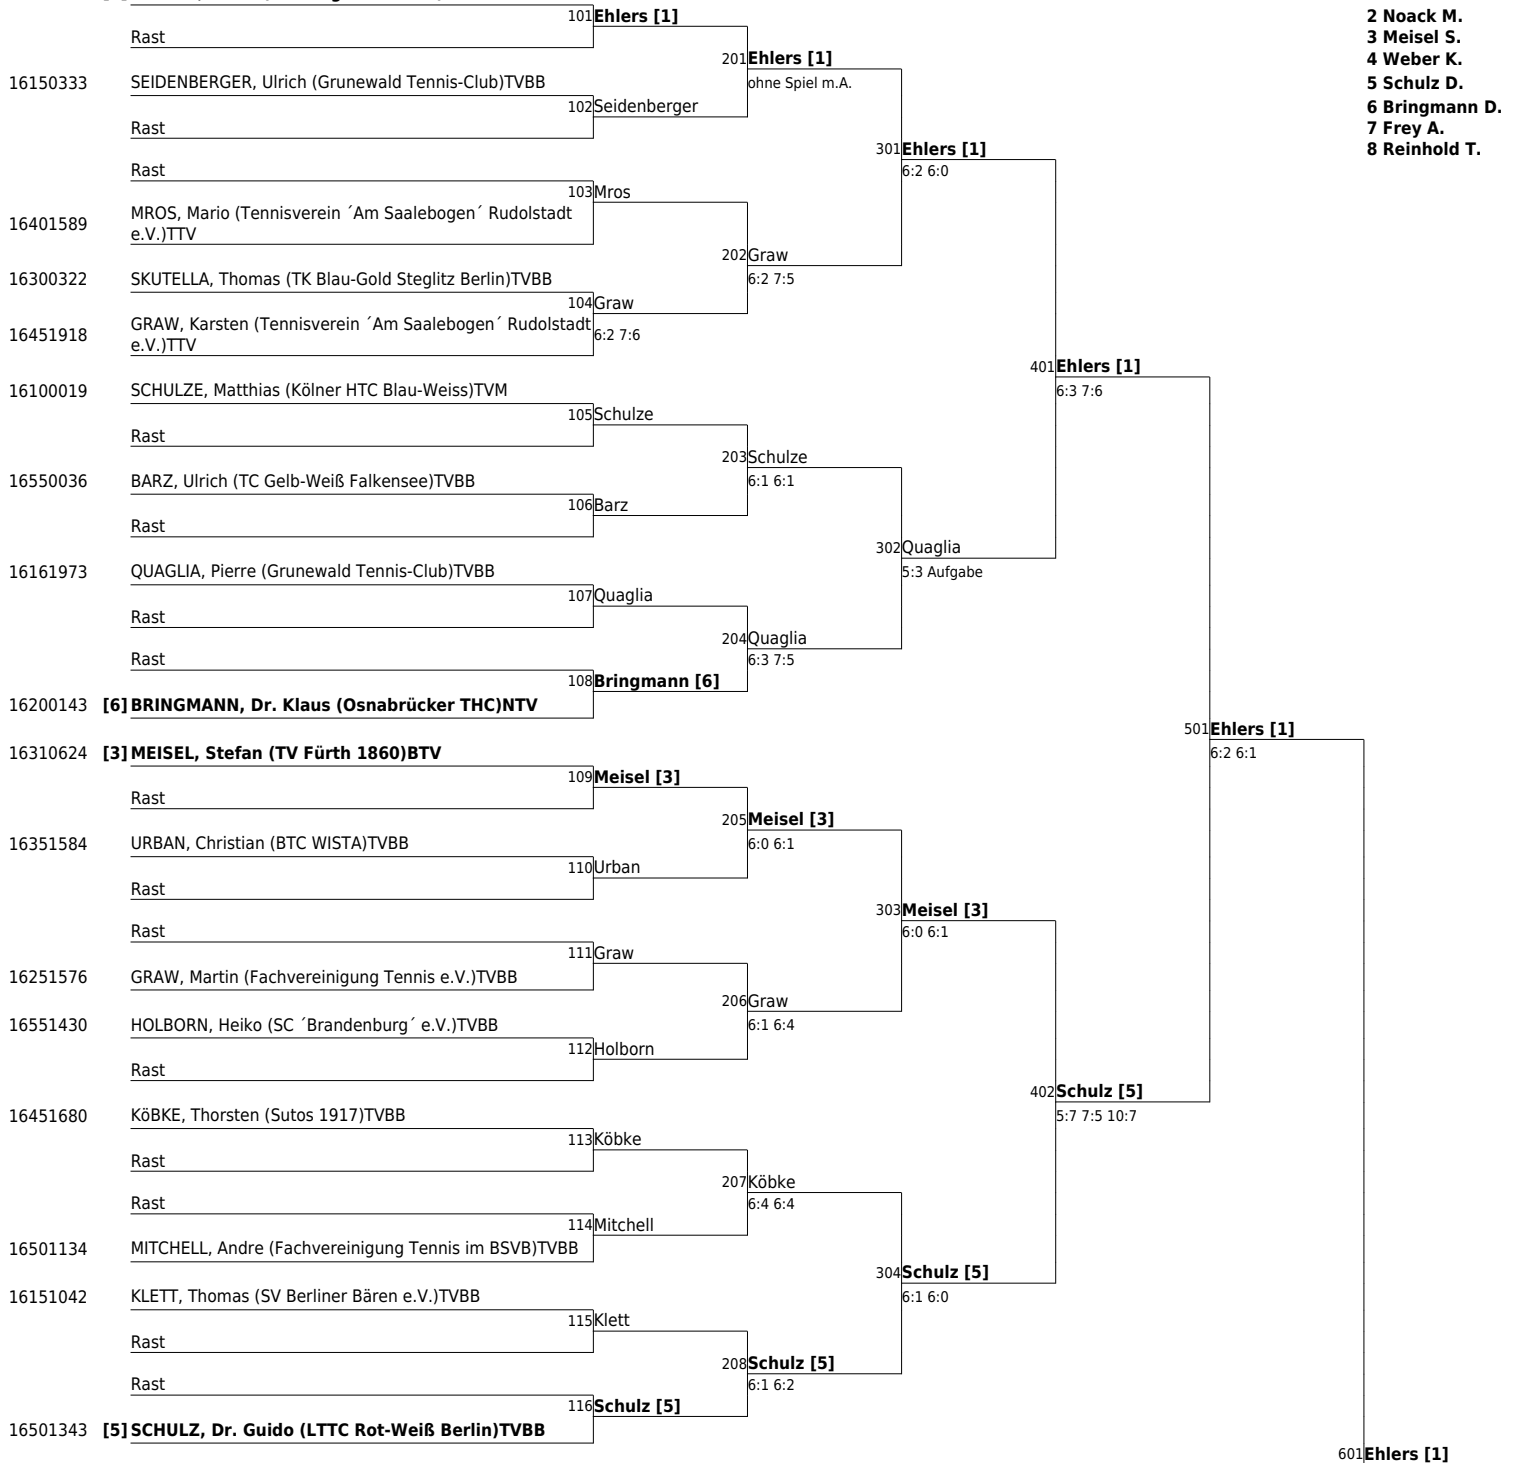

13. GRÜN-WEISS NIKOLASSEE-SENIORENTURNIER (T2) in Berlin (Turnierkategorie 2)
T.C. Grün-Weiß Nikolassee 1925 e.V. 20.05.2015 - 25.05.2015
Hauptfeld Herren 50

www.tvpro-online.de

16300306 [1] **EHLERS, Klaus (Harburger TB 1865)HAM**

Setzliste **1 Ehlers K.**
2 Noack M.
3 Meisel S.
4 Weber K.
5 Schulz D.
6 Bringmann D.
7 Frey A.
8 Reinhold T.