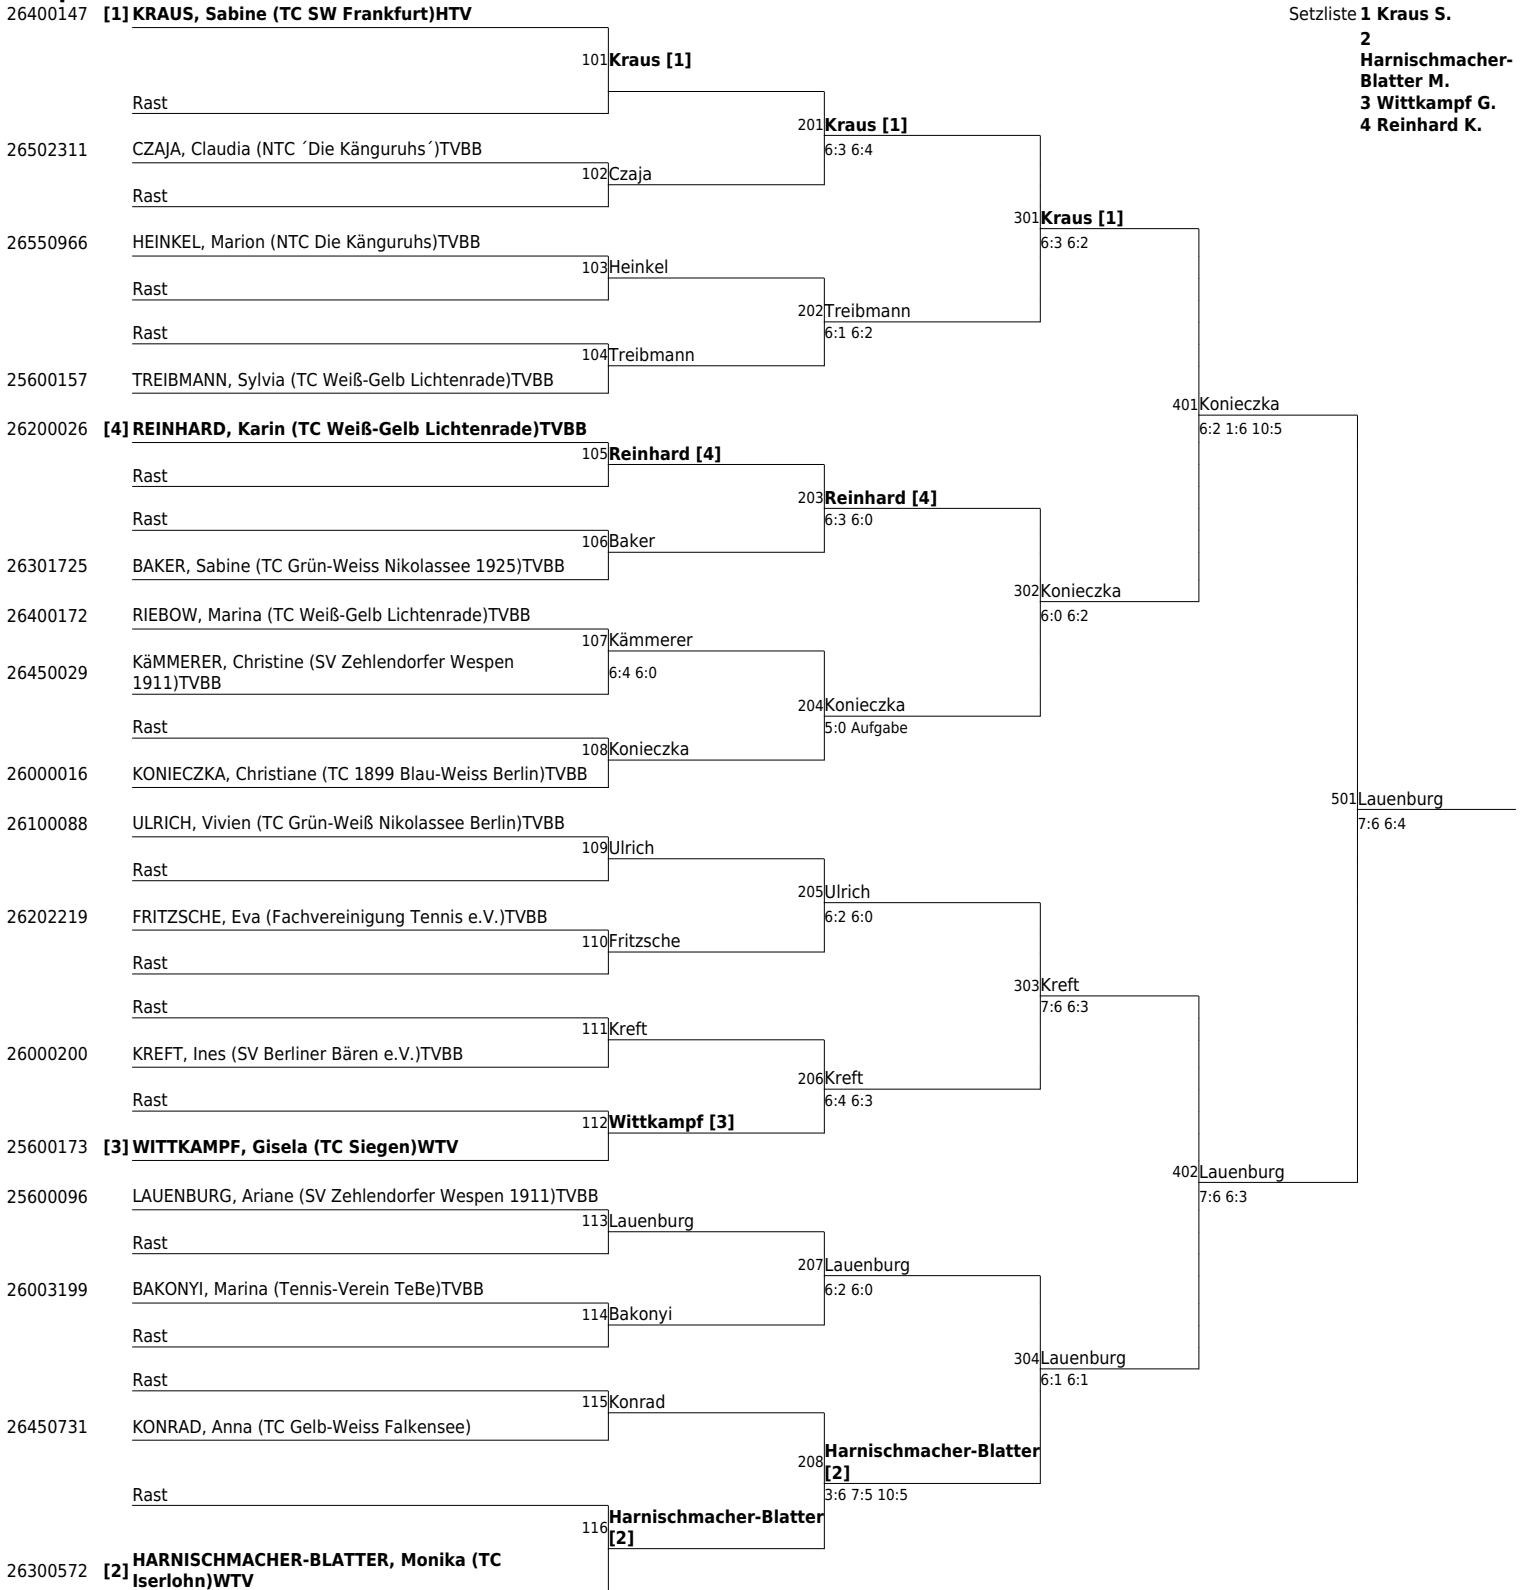

13. GRÜN-WEISS NIKOLASSEE-SENIORENTURNIER (T2) in Berlin (Turnierkategorie 2)
T.C. Grün-Weiß Nikolassee 1925 e.V. 20.05.2015 - 25.05.2015
Hauptfeld Damen 50

www.tvpro-online.de

Setzliste **1 Kraus S.**
2 Harnismacher-Blatter M.
3 Wittkamp G.
4 Reinhard K.