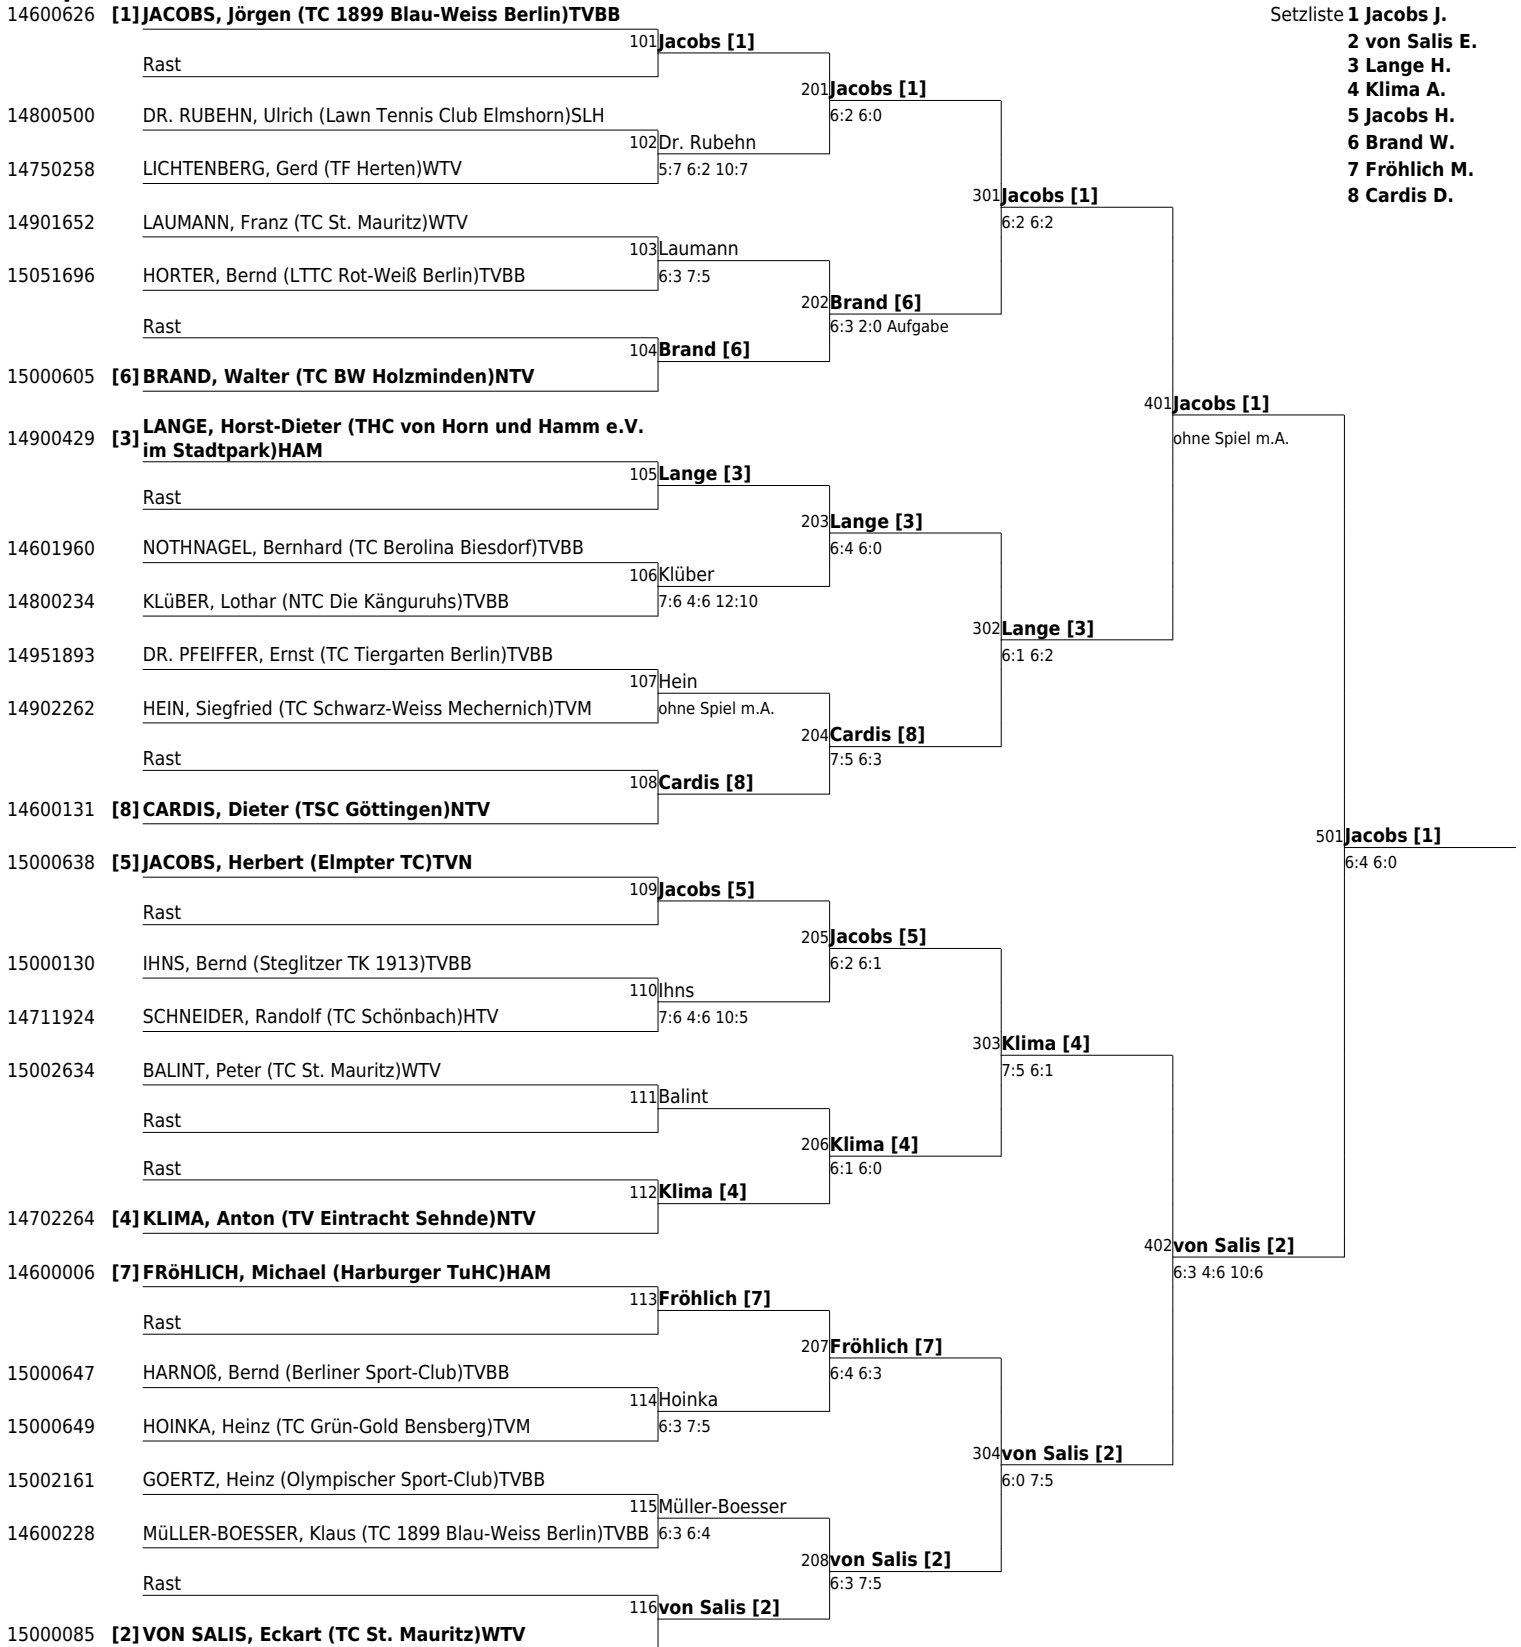

13. GRÜN-WEISS NIKOLASSEE-SENIORENTURNIER (T2) in Berlin (Turnierkategorie 2)
T.C. Grün-Weiß Nikolassee 1925 e.V. 20.05.2015 - 25.05.2015
Hauptfeld Herren 65

www.tvpro-online.de