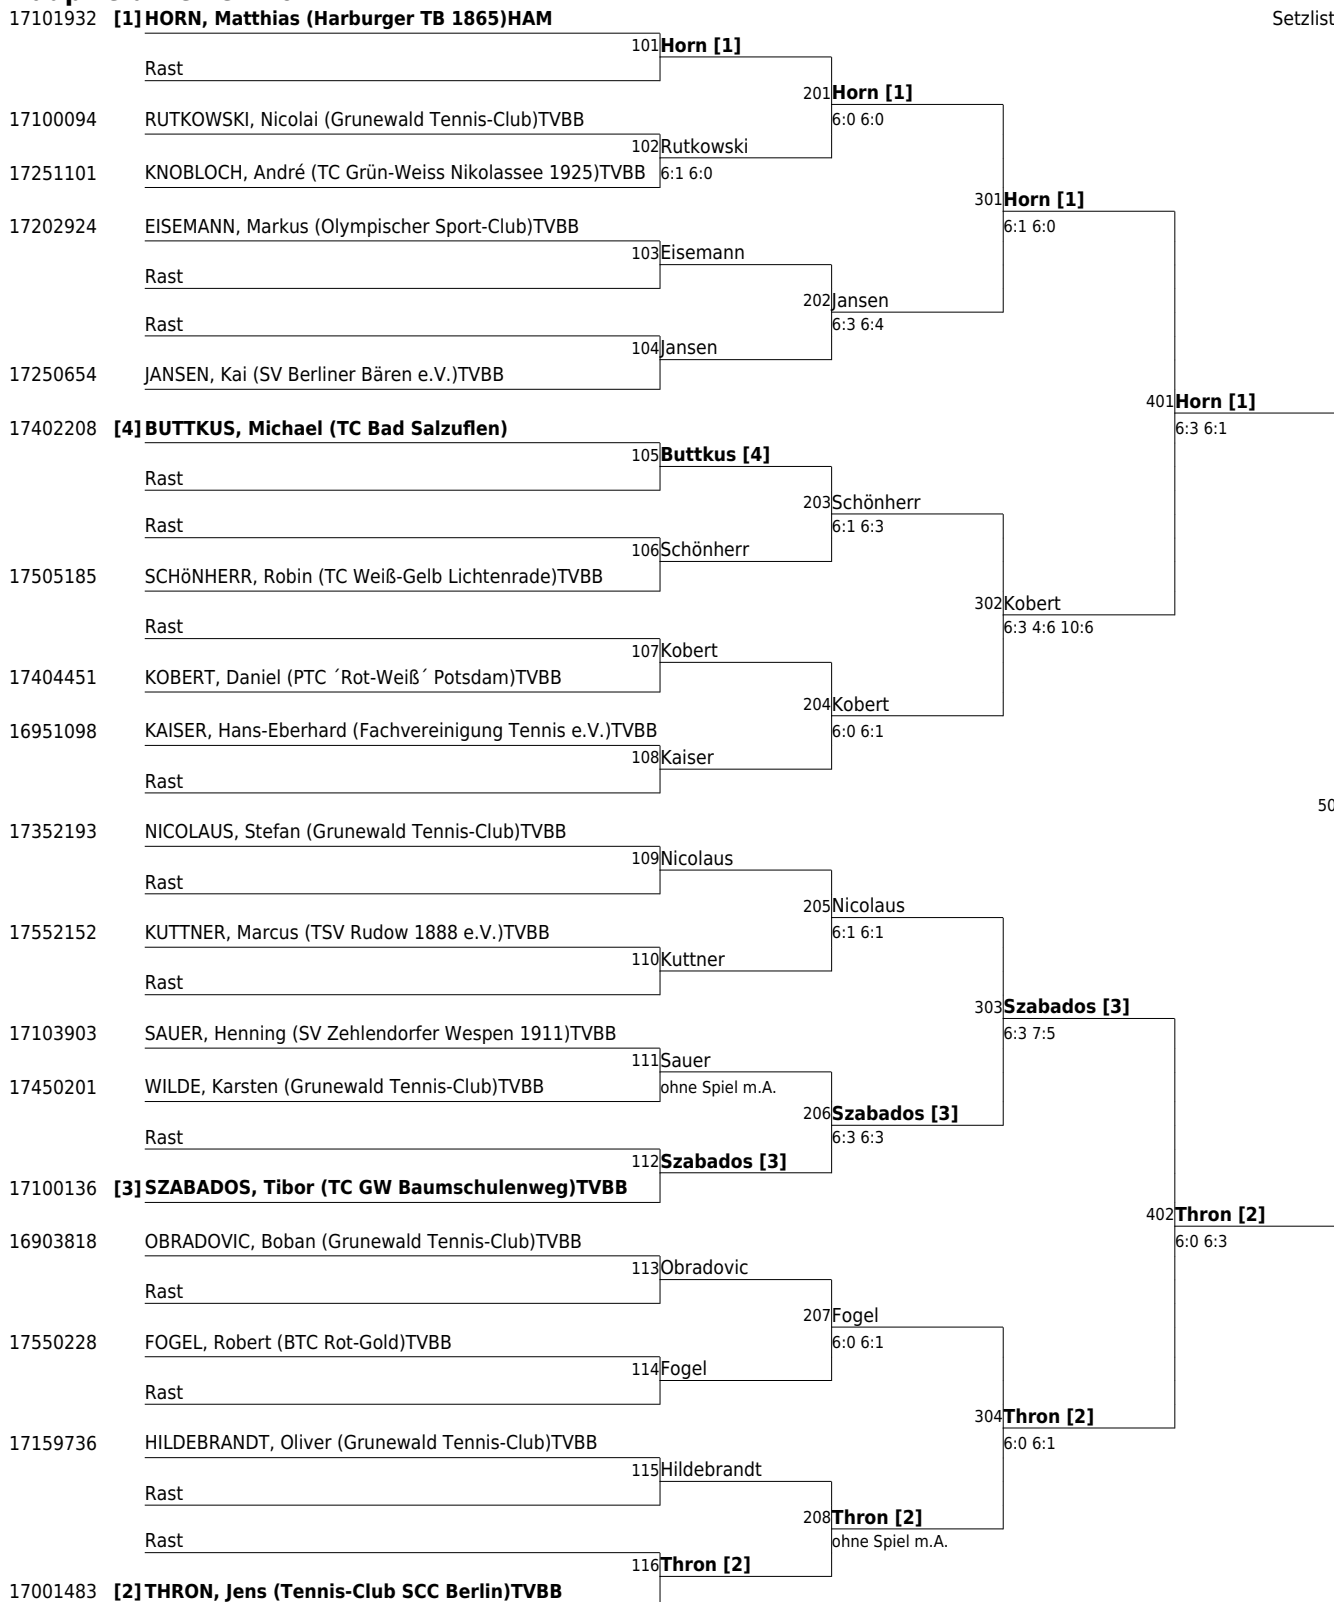

13. GRÜN-WEISS NIKOLASSEE-SENIORENTURNIER (T2) in Berlin (Turnierkategorie 2)
T.C. Grün-Weiß Nikolassee 1925 e.V. 20.05.2015 - 25.05.2015
Hauptfeld Herren 40

www.tvpro-online.de

Setzliste **1 Horn M.**
2 Thron J.
3 Szabados T.
4 Buttkus M.