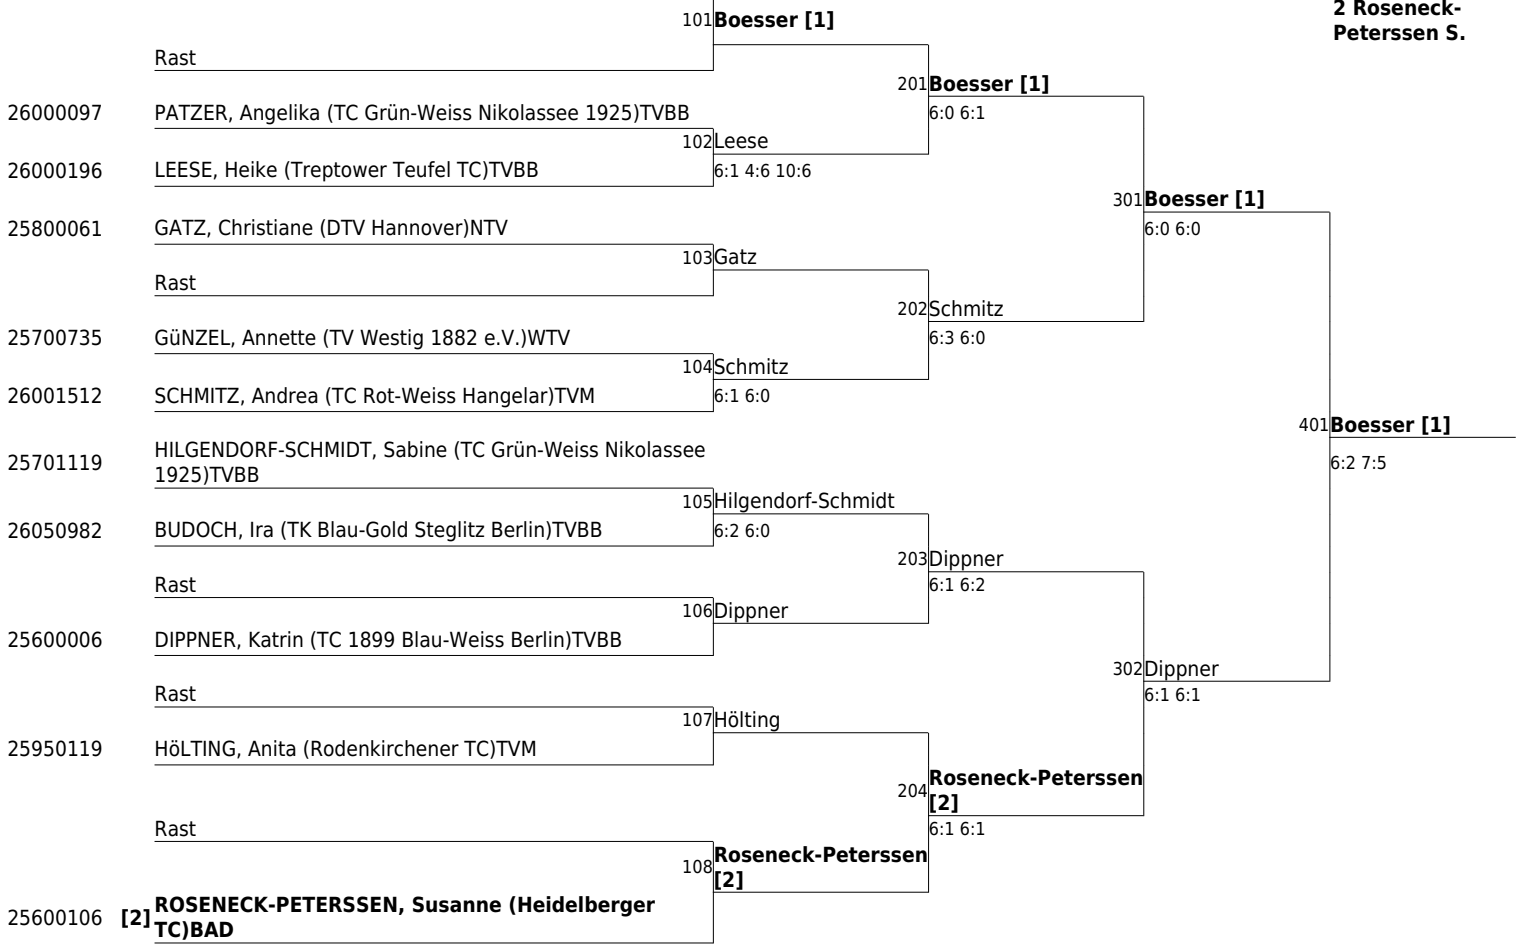

13. GRÜN-WEISS NIKOLASSEE-SENIORENTURNIER (T2) in Berlin (Turnierkategorie 2)
T.C. Grün-Weiß Nikolassee 1925 e.V. 20.05.2015 - 25.05.2015
Hauptfeld Damen 55

www.tvpro-online.de

25900019 [1] **BOESSER, Susanne (TC 1899 Blau-Weiss Berlin)TVBB**

Setzliste **1 Boesser S.**

2 Roseneck-Peterssen S.