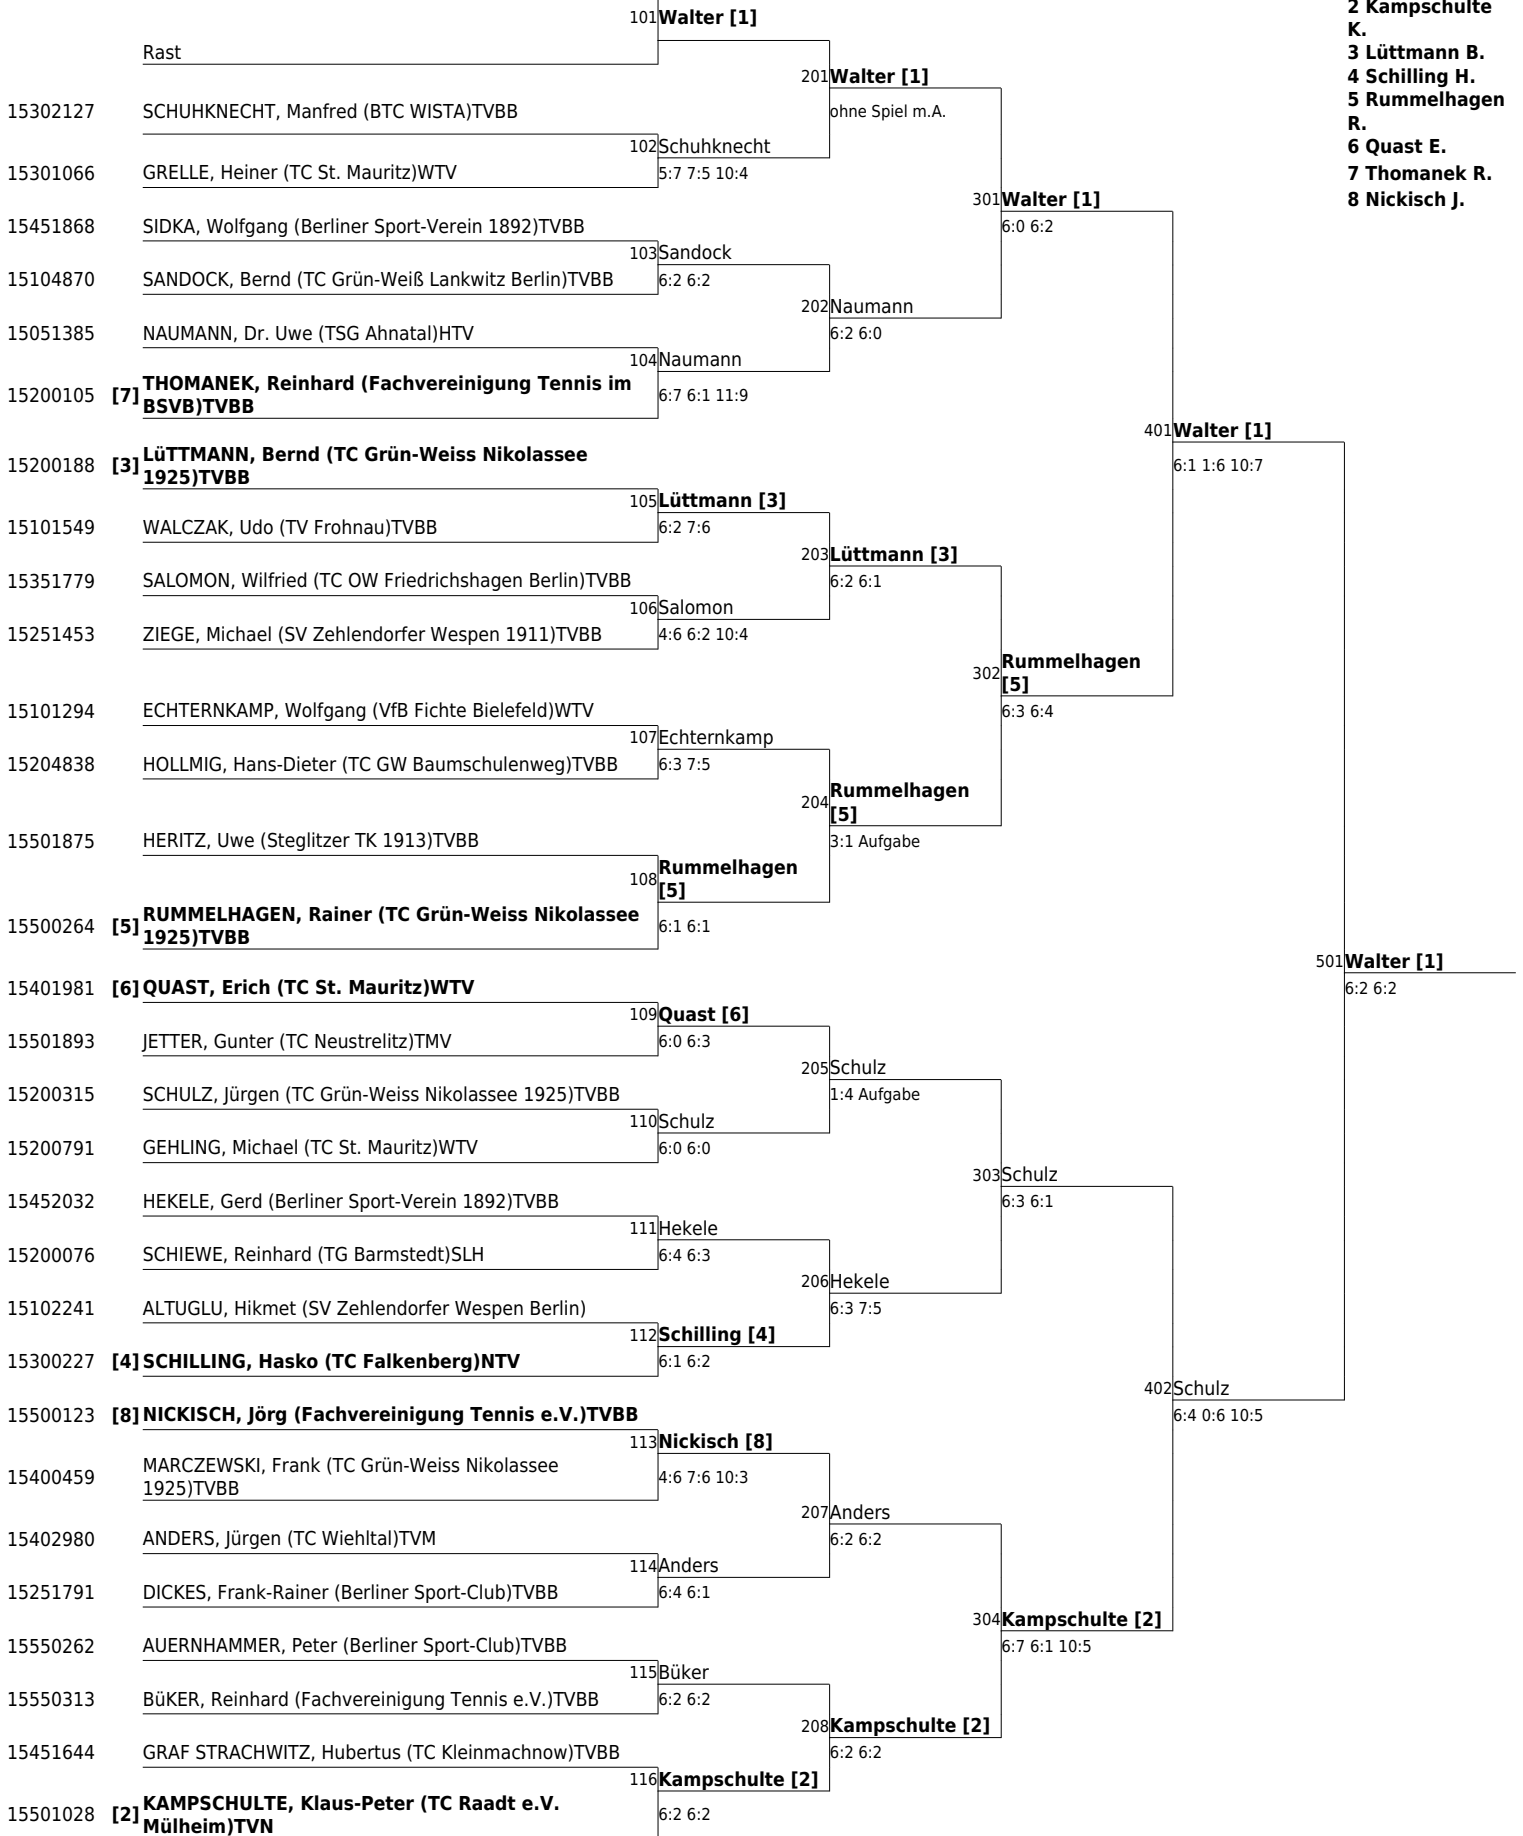

13. GRÜN-WEISS NIKOLASSEE-SENIORENTURNIER (T2) in Berlin (Turnierkategorie 2)

T.C. Grün-Weiß Nikolassee 1925 e.V. 20.05.2015 - 25.05.2015

Hauptfeld Herren 60

www.tvpro-online.de

15200435 [1] **WALTER, Norbert (TC Grün-Weiss Nikolassee 1925)TVBB**

Setzliste 1 **Walter N.**