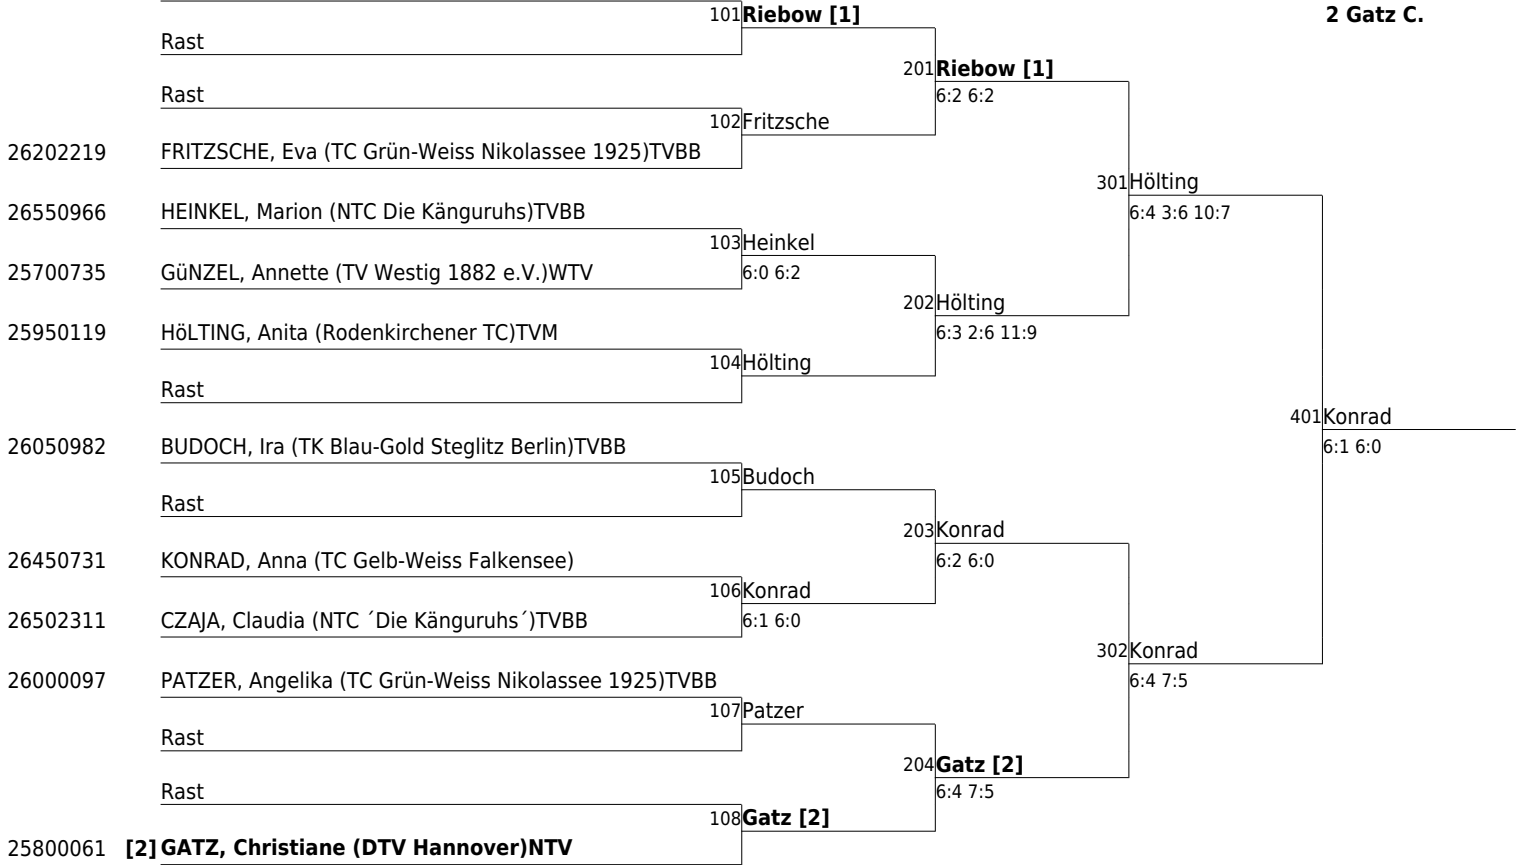

- Setzliste
- 1 Duis-Rosendahl A.**
 - 2 Alhäuser B.**
 - 3 Kröger A.**
 - 4 Seliger N.**

13. GRÜN-WEISS NIKOLASSEE-SENIORENTURNIER (T2) in Berlin (Turnierkategorie 2)
T.C. Grün-Weiß Nikolassee 1925 e.V. 20.05.2015 - 25.05.2015
Hauptfeld Damen 50

www.tvpro-online.de

Setzliste **1 Kraus S.**
2 Harnismacher-Blatter M.
3 Wittkamp G.
4 Reinhard K.

13. GRÜN-WEISS NIKOLASSEE-SENIORENTURNIER (T2) in Berlin (Turnierkategorie 2)
T.C. Grün-Weiß Nikolassee 1925 e.V. 20.05.2015 - 25.05.2015
Hauptfeld Nebenrunde D50/55

www.tvpro-online.de

26400172 [1] **RIEBOW, Marina (TC Weiß-Gelb Lichtenrade)TVBB**

Setzliste **1 Riebow M.**
2 Gatz C.

13. GRÜN-WEISS NIKOLASSEE-SENIORENTURNIER (T2) in Berlin (Turnierkategorie 2)
T.C. Grün-Weiß Nikolassee 1925 e.V. 20.05.2015 - 25.05.2015
Hauptfeld Damen 55