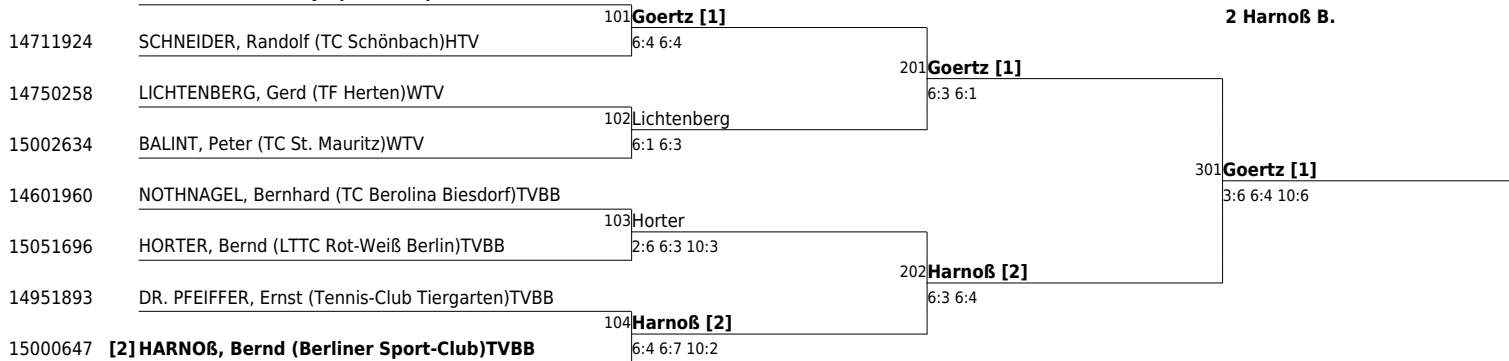

13. GRÜN-WEISS NIKOLASSE-SENIORENTURNIER (T2) in Berlin (Turnierkategorie 2)
T.C. Grün-Weiß Nikolassee 1925 e.V. 20.05.2015 - 25.05.2015
Hauptfeld Nebenrunde H65

www.tvpro-online.de

15002161 **[1] GOERTZ, Heinz (Olympischer Sport-Club)TVBB**

Setzliste **1 Goertz H.**
2 Harnoß B.