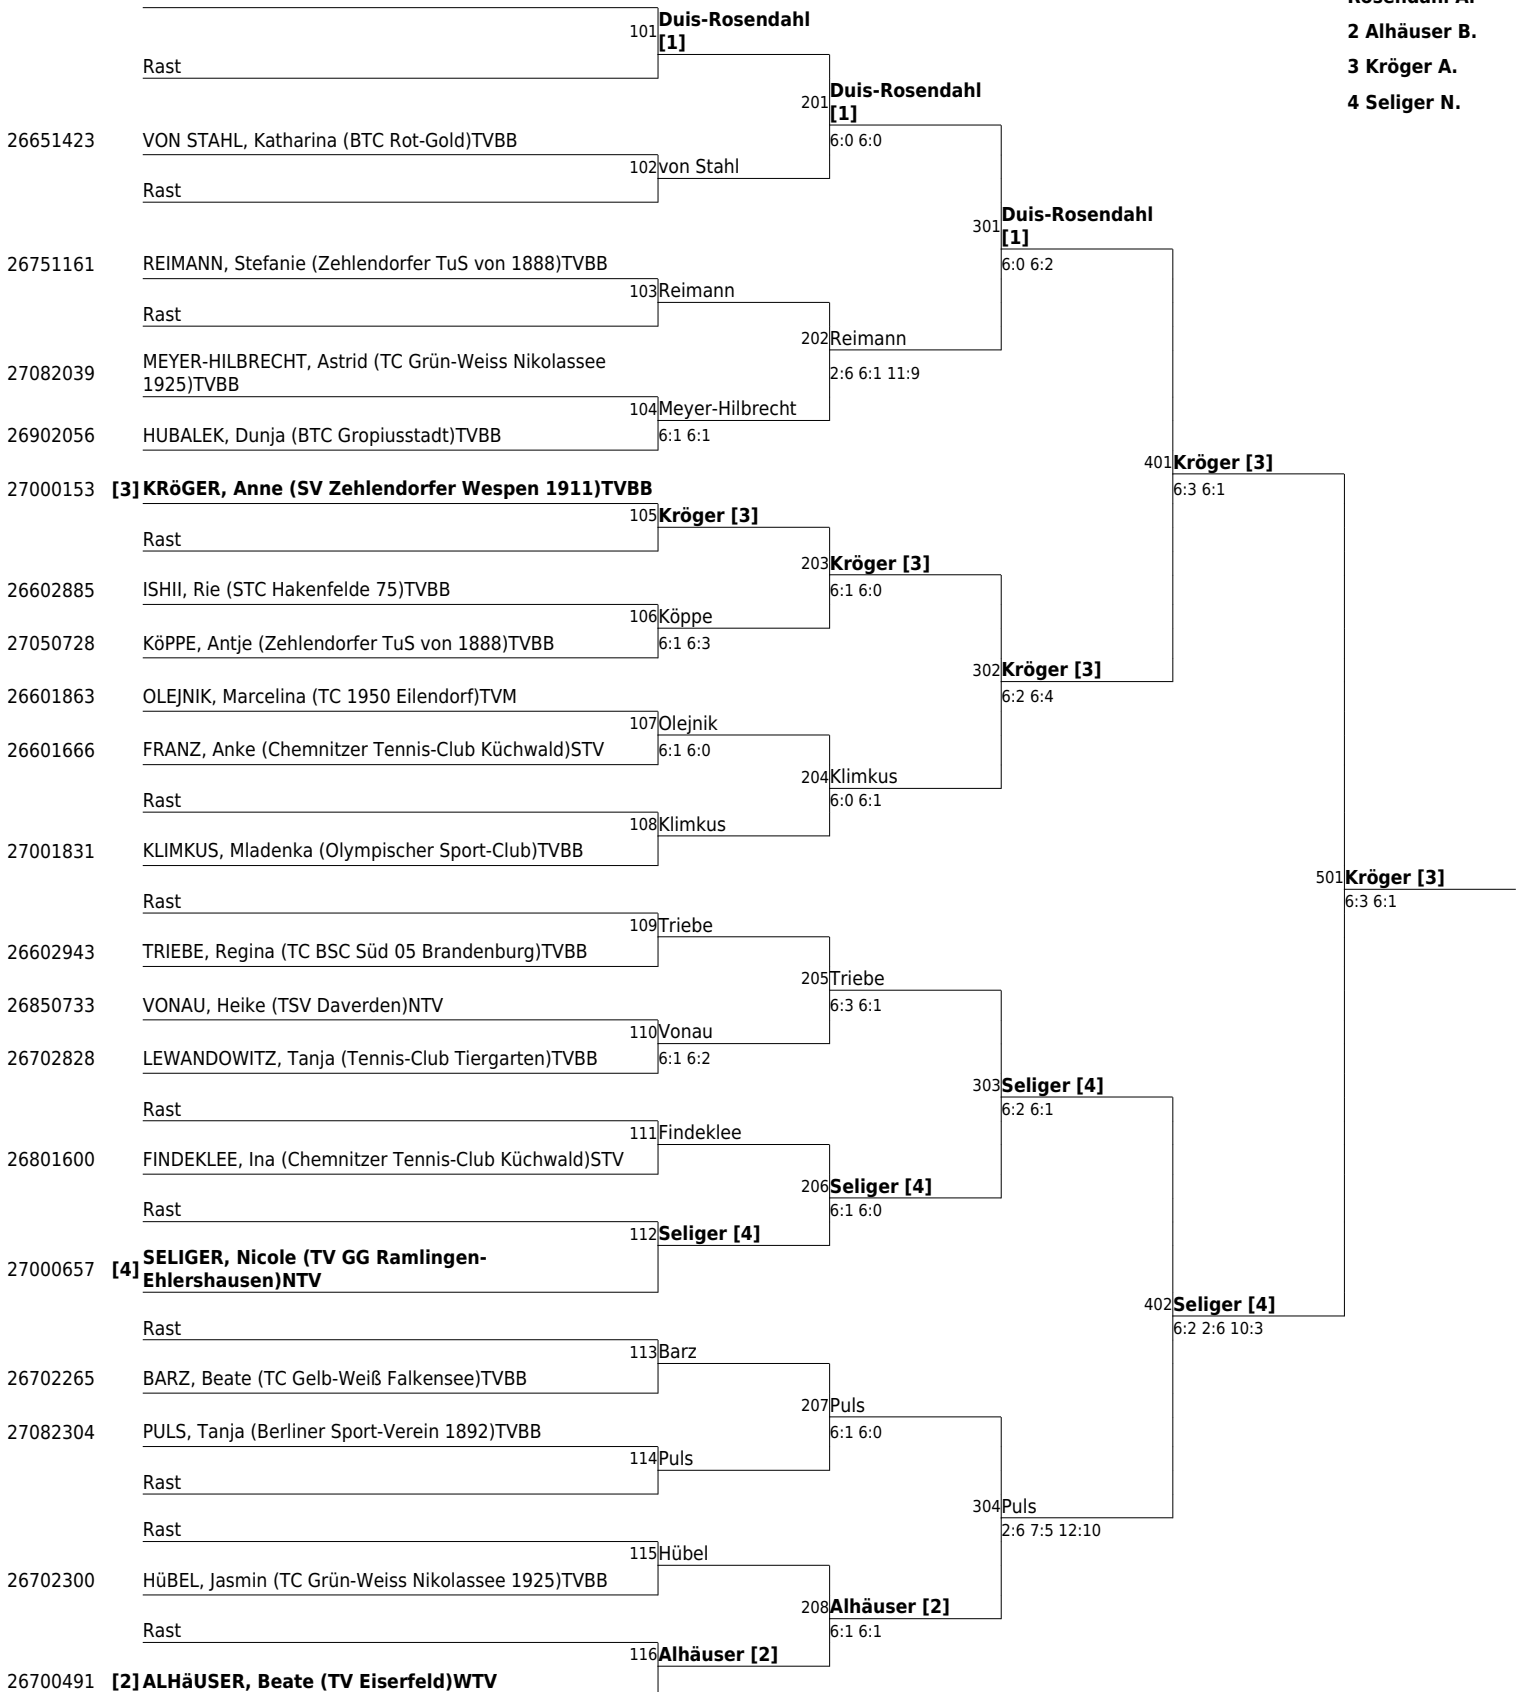

13. GRÜN-WEISS NIKOLASSEE-SENIORENTURNIER (T2) in Berlin (Turnierkategorie 2)
T.C. Grün-Weiß Nikolassee 1925 e.V. 20.05.2015 - 25.05.2015
Hauptfeld Damen 45

www.tvpro-online.de

26750210 **[1] DUIS-ROSENDAHL, Angela (DTV Hannover)NTV**

1. Setzliste
2. **1 Duis-Rosendahl A.**
   - **2 Alhäuser B.**
   - **3 Kröger A.**
   - **4 Seliger N.**