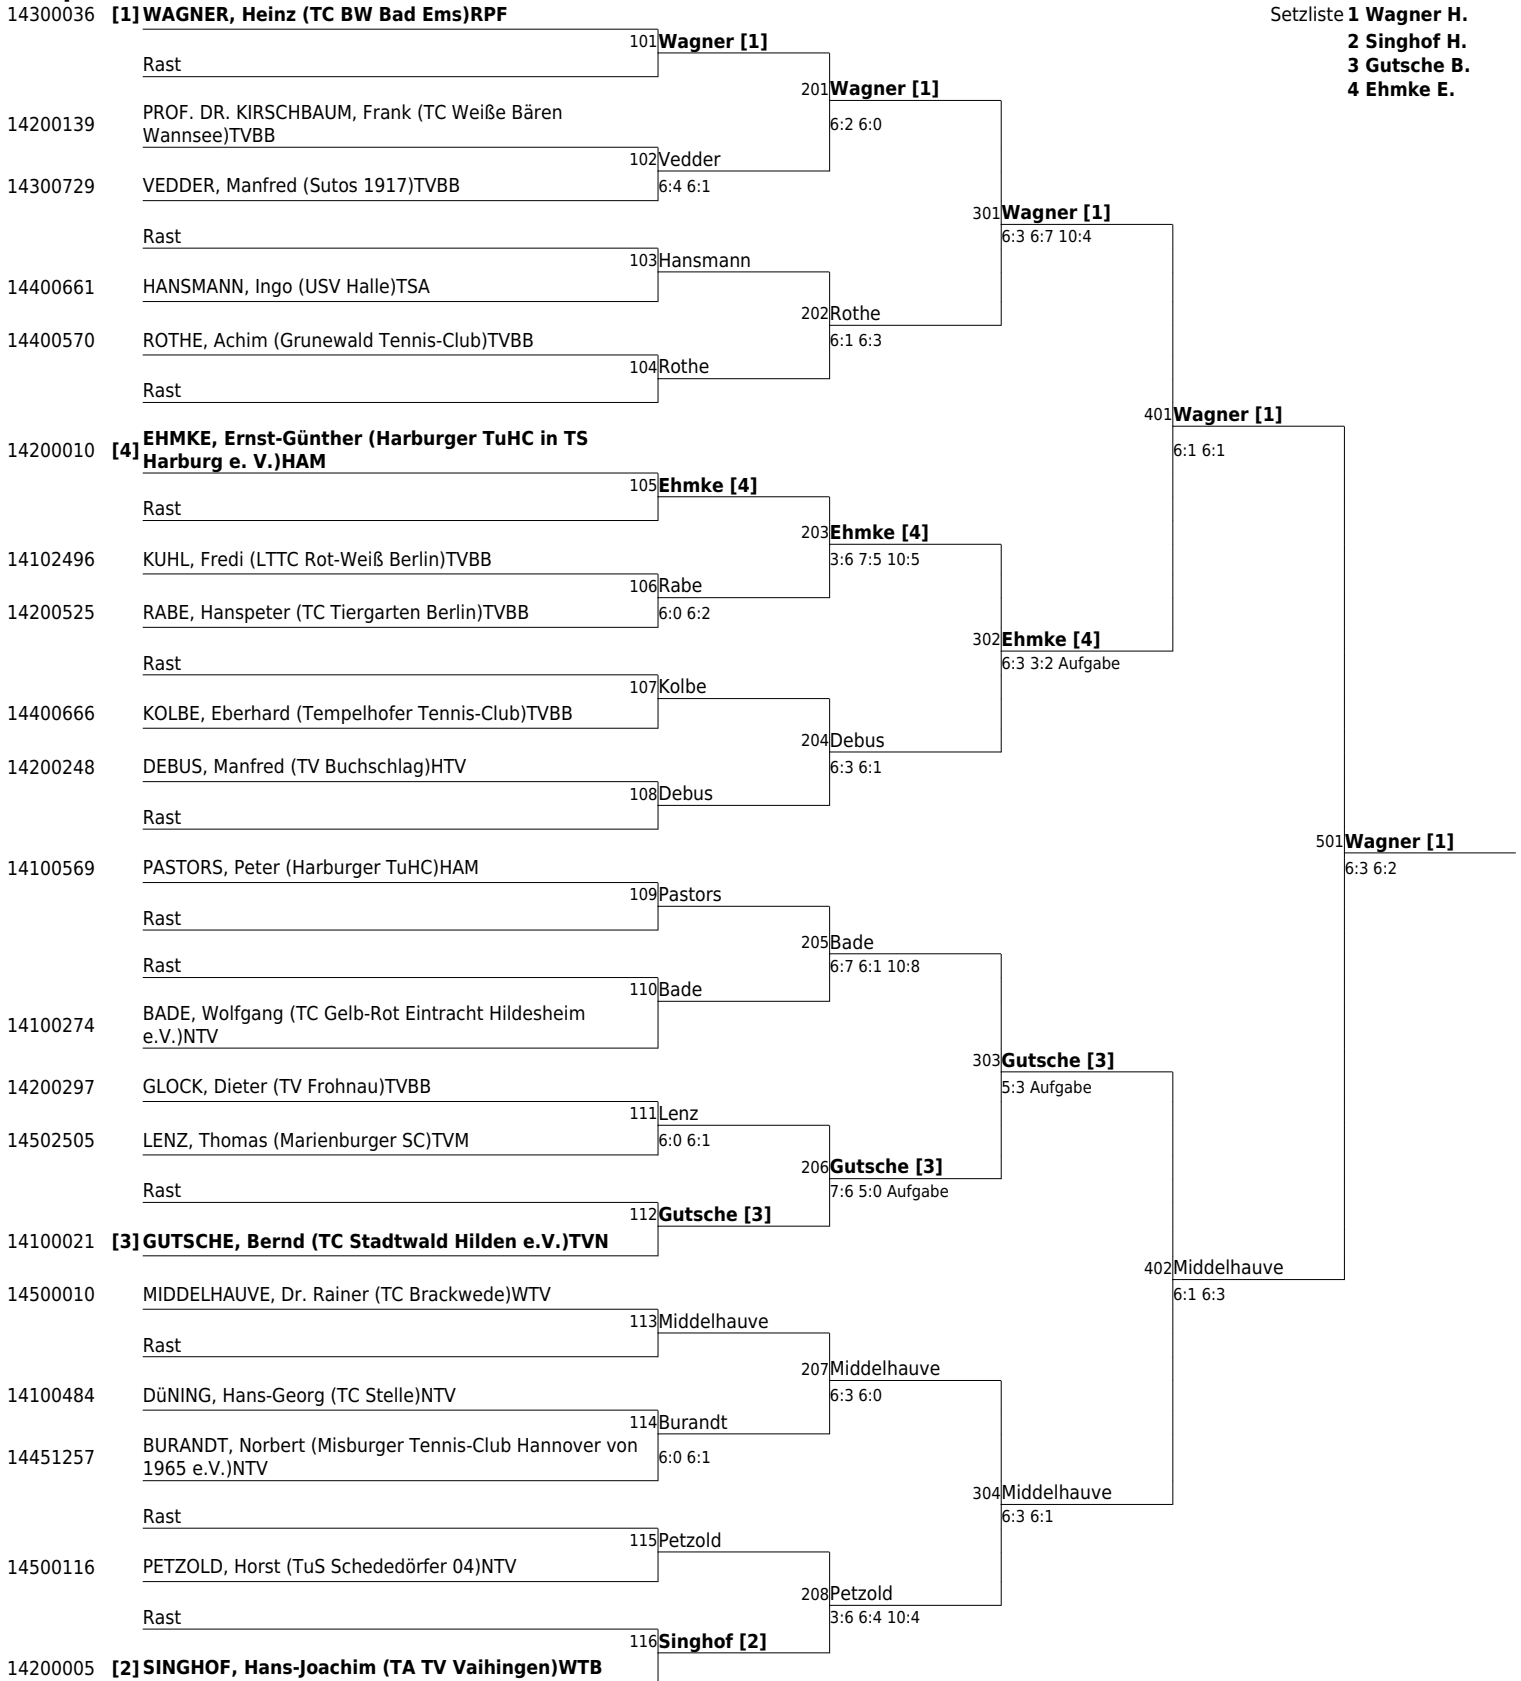

13. GRÜN-WEISS NIKOLASSEE-SENIORENTURNIER (T2) in Berlin (Turnierkategorie 2)
T.C. Grün-Weiß Nikolassee 1925 e.V. 20.05.2015 - 25.05.2015
Hauptfeld Herren 70

www.tvpro-online.de

Setzliste **1 Wagner H.**
2 Singhof H.
3 Gutsche B.
4 Ehmke E.