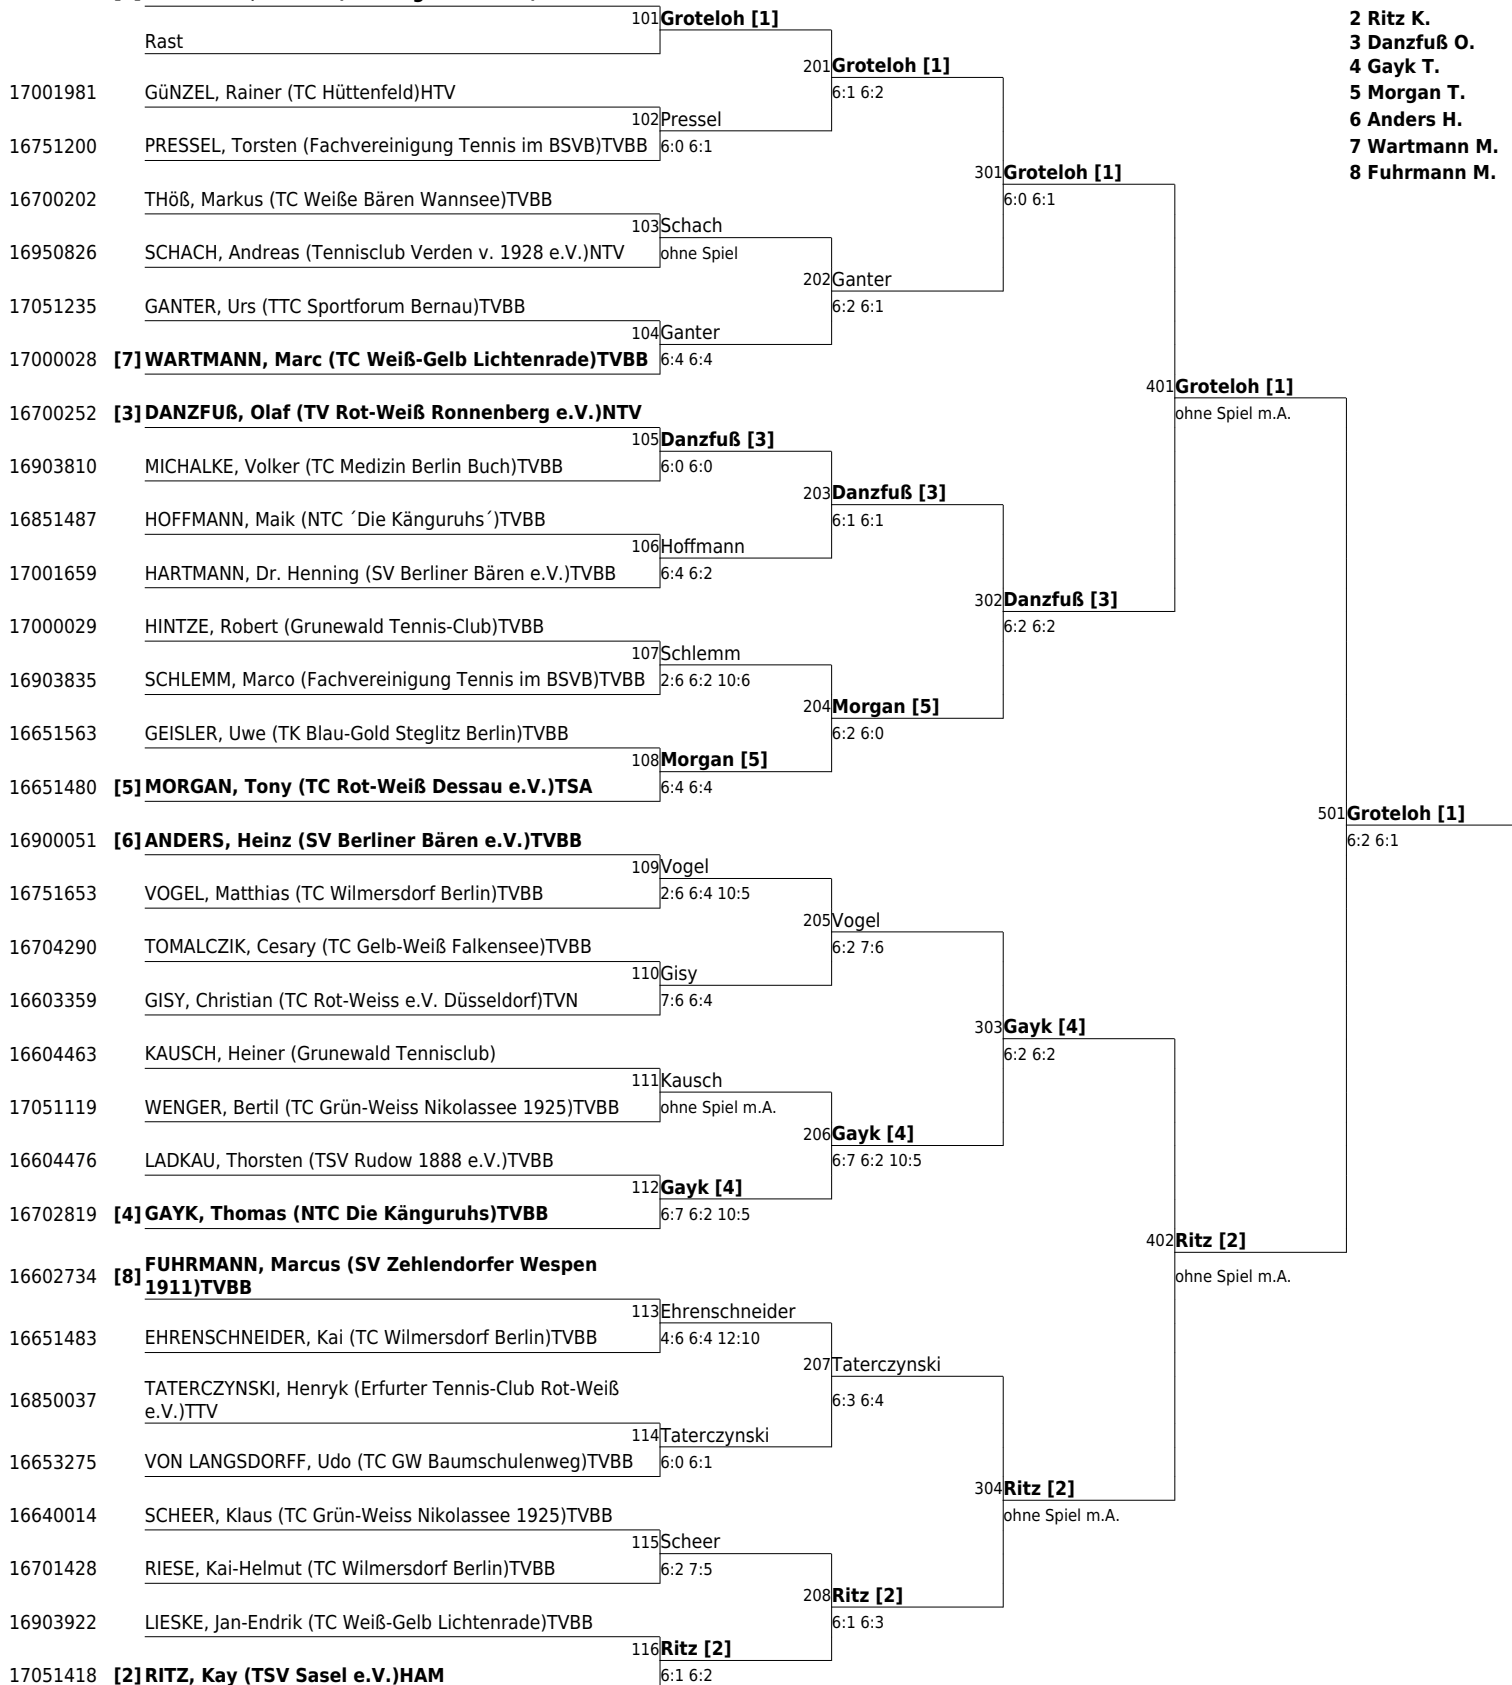

13. GRÜN-WEISS NIKOLASSEE-SENIONENTURNIER (T2) in Berlin (Turnierkategorie 2)
T.C. Grün-Weiß Nikolassee 1925 e.V. 20.05.2015 - 25.05.2015
Hauptfeld Herren 45

www.tvpro-online.de

17000741 **[1] GROTELOH, Roman (Harburger TB 1865)HAM**

Setzliste **1 Groteloh R.**
2 Ritz K.
3 Danzfuß O.
4 Gayk T.
5 Morgan T.
6 Anders H.
7 Wartmann M.
8 Fuhrmann M.